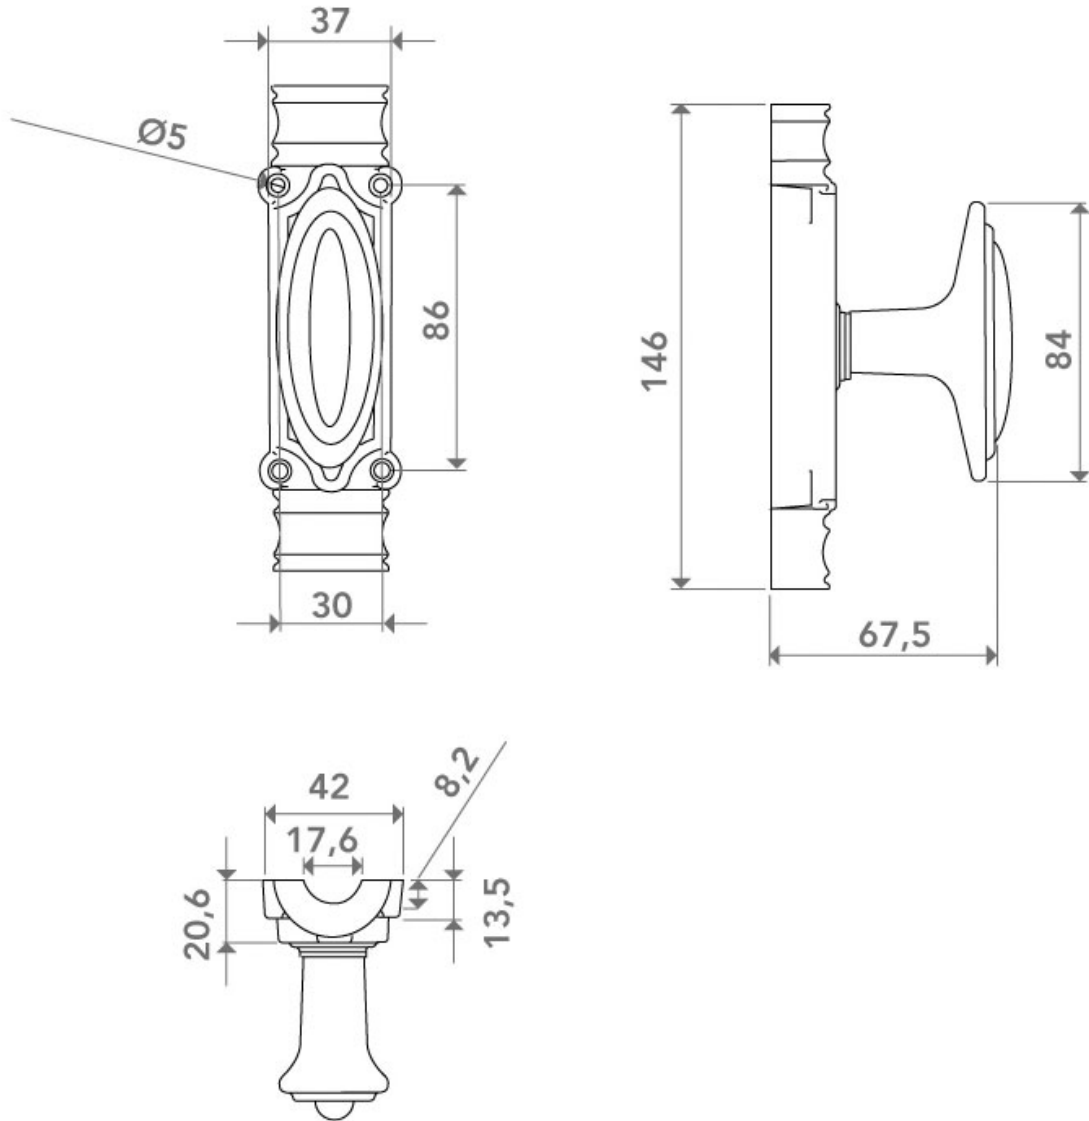

CRÉMONE EN APPLIQUE BOUTON

ARINOV

<https://www.arena-quincaillerie.fr/vraie-cremone-boitier-42mm-p58046>

Tel : 02 43 94 64 64

Fax : 02 43 30 26 16

www.arena-quincaillerie.fr