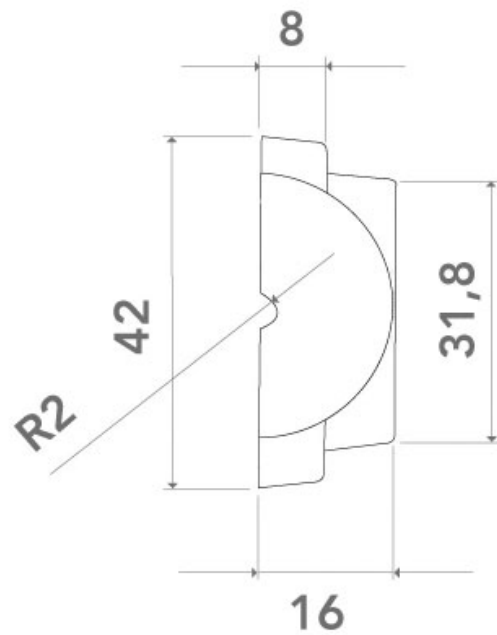

CRÉMONE EN APPLIQUE BOUTON

ARINOV

<https://www.arena-quincaillerie.fr/vraie-cremone-boitier-42mm-p58046>

Tel : 02 43 94 64 64

Fax : 02 43 30 26 16

www.arena-quincaillerie.fr

CRÉMONE EN APPLIQUE BOUTON

ARINOV