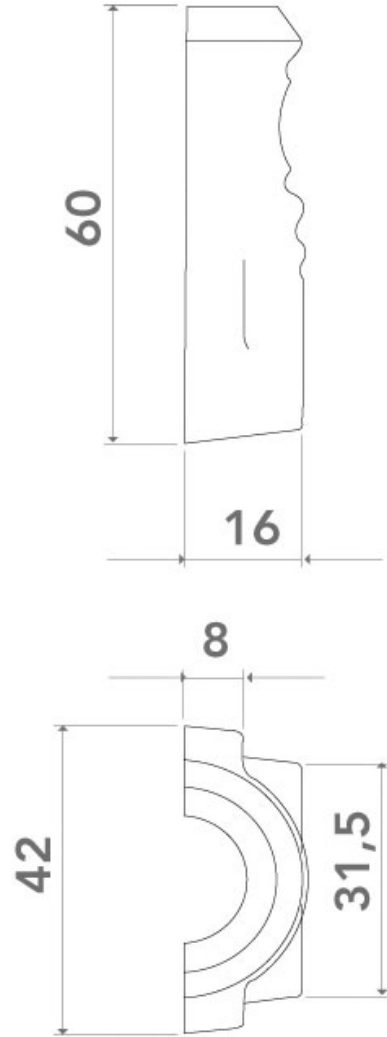

<https://www.arena-quincaillerie.fr/vraie-cremone-boitier-42mm-p58046>

Tel : 02 43 94 64 64

Fax : 02 43 30 26 16

www.arena-quincaillerie.fr

CRÉMONE EN APPLIQUE BOUTON

ARINOV

<https://www.arena-quincaillerie.fr/vraie-cremone-boitier-42mm-p58046>