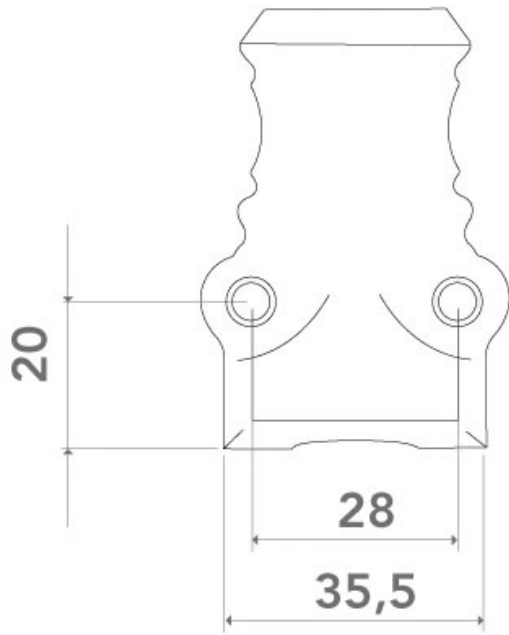

<https://www.arena-quincaillerie.fr/vraie-cremone-boitier-42mm-p58046>

Tel : 02 43 94 64 64

Fax : 02 43 30 26 16

www.arena-quincaillerie.fr

CRÉMONE EN APPLIQUE BOUTON

ARINOV

<https://www.arena-quincaillerie.fr/vraie-cremone-boitier-42mm-p58046>