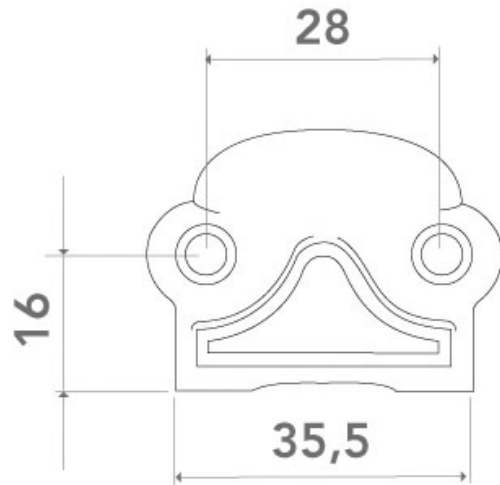

CRÉMONE EN APPLIQUE BOUTON

ARINOV

<https://www.arena-quincaillerie.fr/vraie-cremone-boitier-42mm-p58046>

Tel : 02 43 94 64 64

Fax : 02 43 30 26 16

www.arena-quincaillerie.fr

CRÉMONE EN APPLIQUE BOUTON

ARINOV