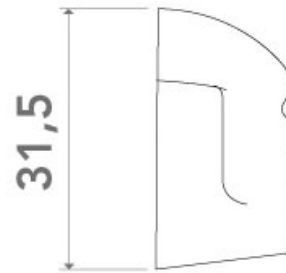

CRÉMONE EN APPLIQUE BOUTON

ARINOV

<https://www.arena-quincaillerie.fr/vraie-cremone-boitier-42mm-p58046>

Tel : 02 43 94 64 64

Fax : 02 43 30 26 16

www.arena-quincaillerie.fr

CRÉMONE EN APPLIQUE BOUTON

ARINOV