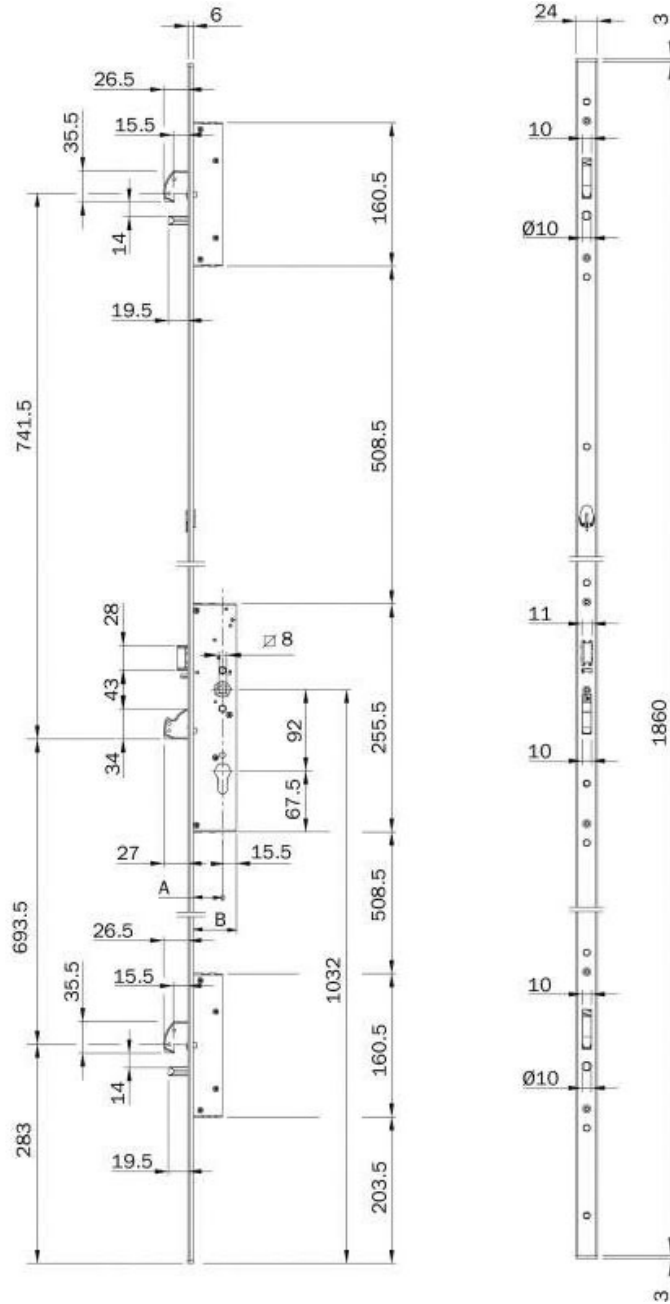

SERRURE MULTIBLINDO EASY - FERMETURE AUTOMATIQUE

ISEO

<https://www.arena-quincaillerie.fr/serrure-multiblindo-easy-fermeture-automatique-p57100>

Tel : 02 43 94 64 64

Fax : 02 43 30 26 16

www.arena-quincaillerie.fr