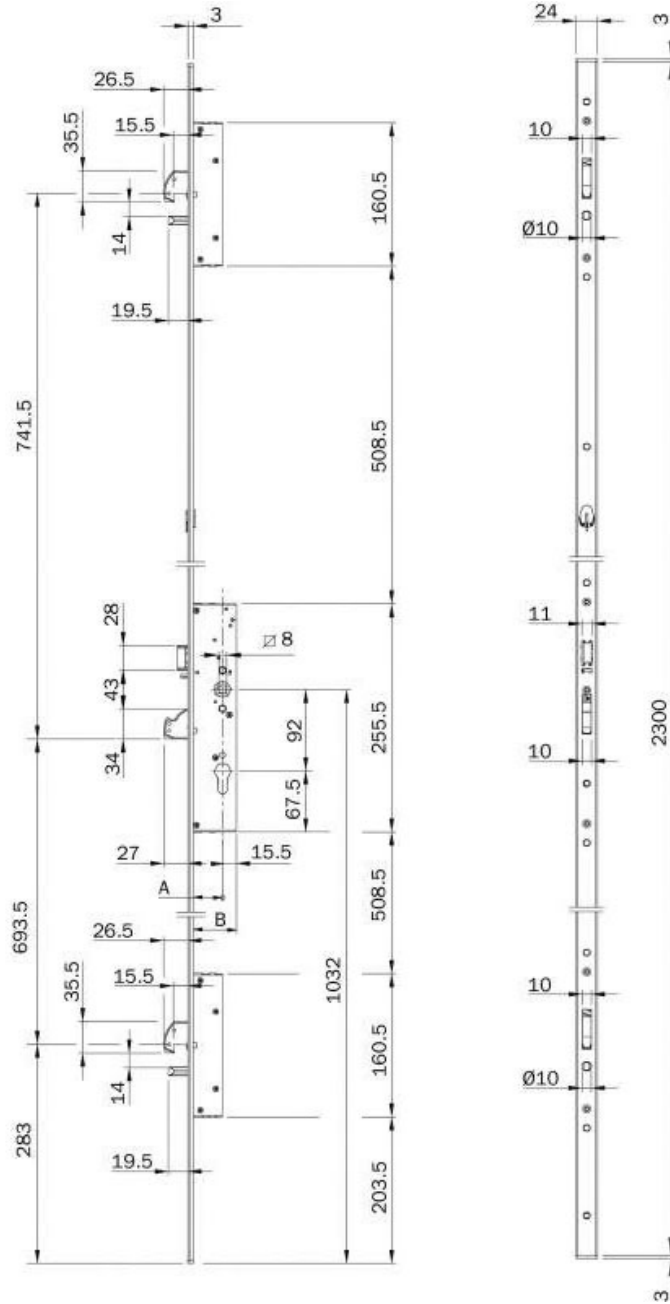

SERRURE MULTIBLINDO EASY - FERMETURE AUTOMATIQUE

ISEO

<https://www.arena-quincaillerie.fr/serrure-multiblindo-easy-fermeture-automatique-p57100>

Tel : 02 43 94 64 64

Fax : 02 43 30 26 16

www.arena-quincaillerie.fr