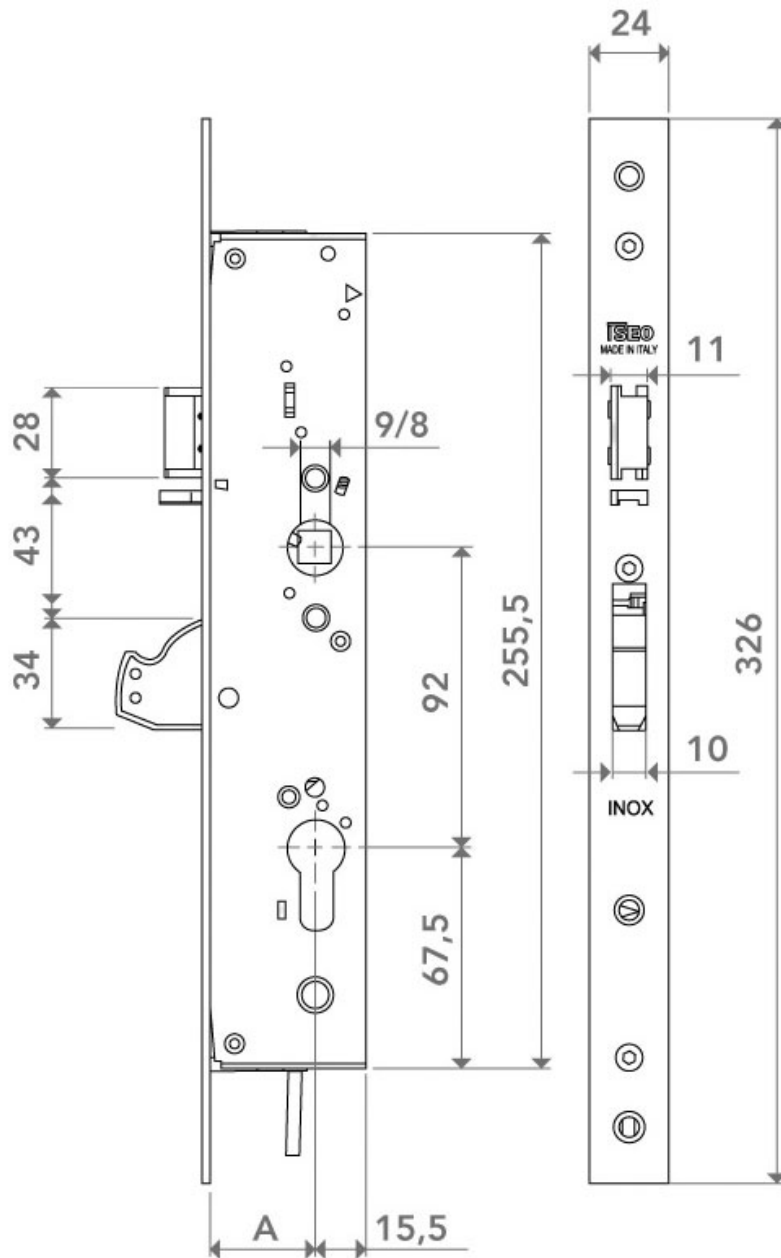

SERRURE BLINDO EASY EXIT LATÉRAL 1 POINT

ISEO

<http://www.arena-quincaillerie.fr/serrure-blindo-esay-exit-lateral-1-point-p58879>

Tel : 02 43 94 64 64

Fax : 02 43 30 26 16

www.arena-quincaillerie.fr