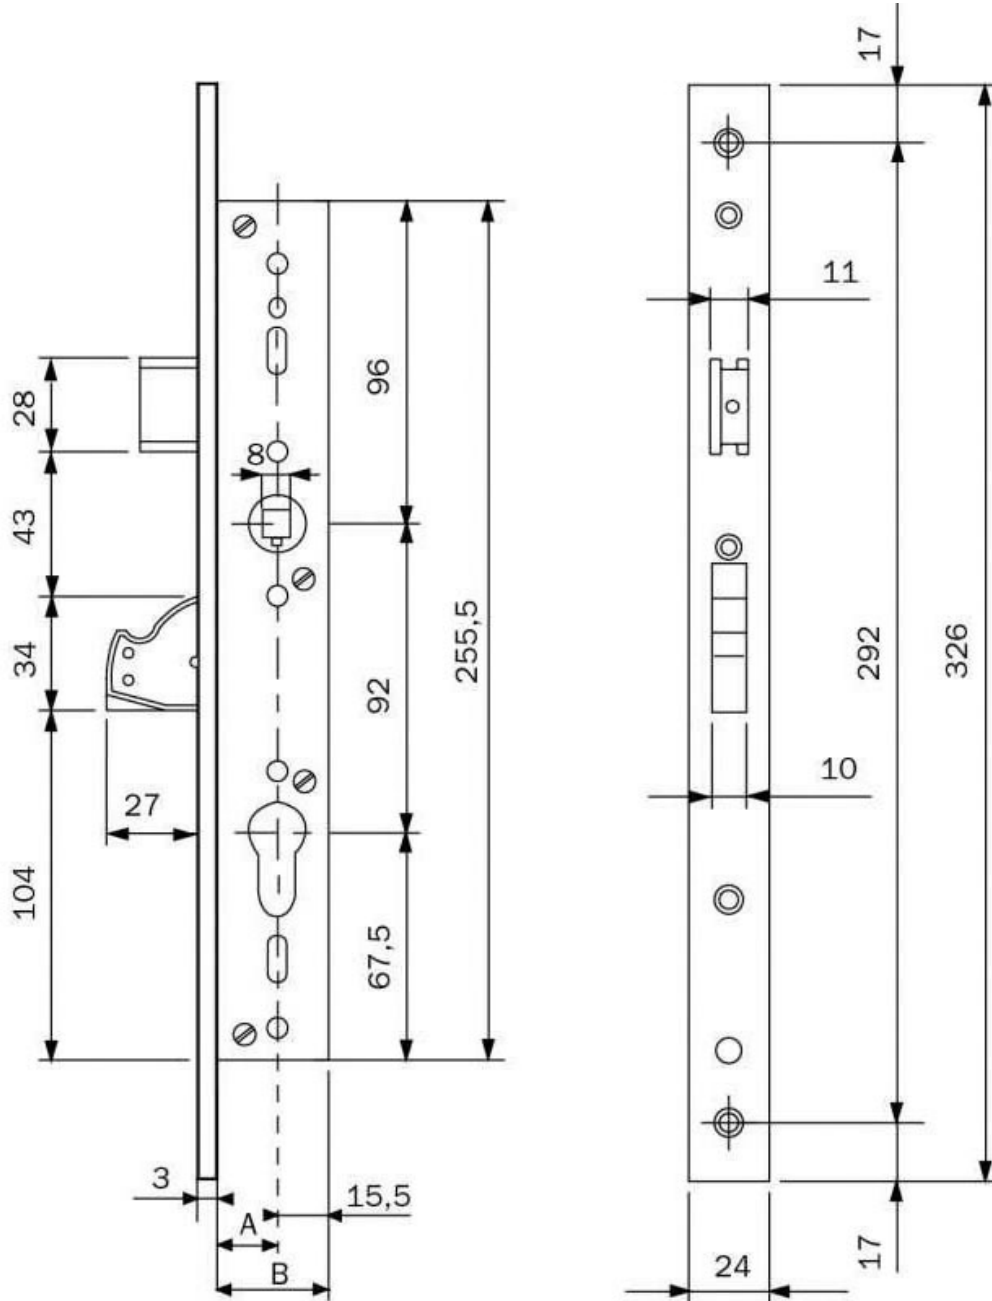

SERRURE BLINDO 1 POINT

ISEO

<https://www.arena-quincaillerie.fr/serrure-blindo-1-point-p57094>

Tel : 02 43 94 64 64

Fax : 02 43 30 26 16

www.arena-quincaillerie.fr