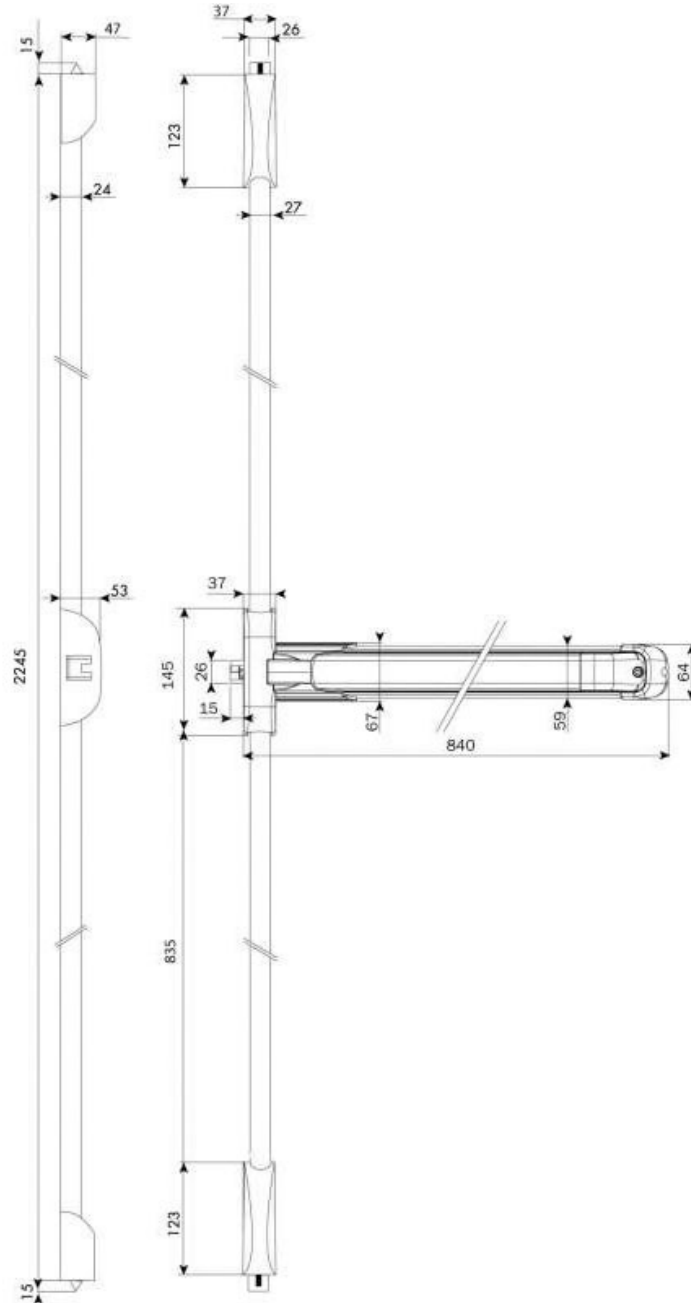

SERRURE ANTI-PANIQUE IDÉA PUSH COUPE FEU

ISEO

<http://www.arena-quincaillerie.fr/serrure-anti-panique-idea-push-coupe-feu-p57107>

Tel : 02 43 94 64 64

Fax : 02 43 30 26 16

www.arena-quincaillerie.fr