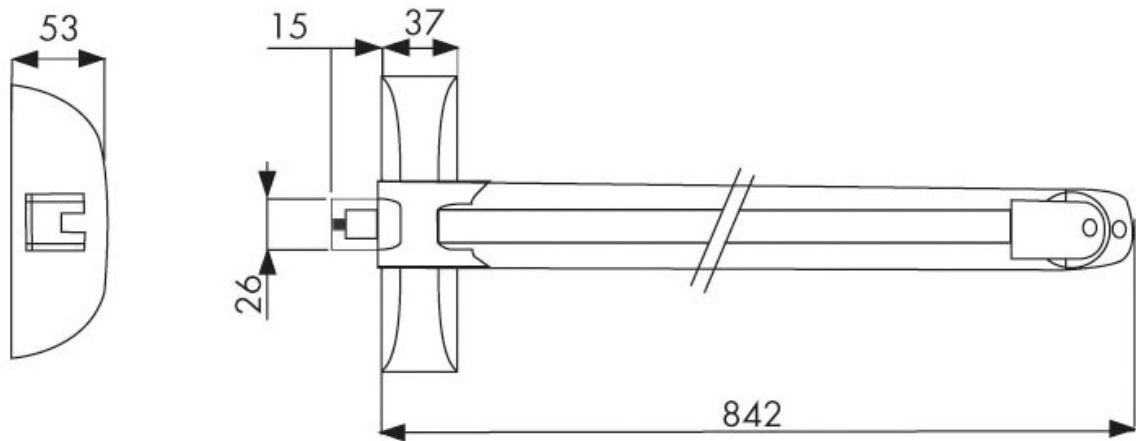

# SERRURE ANTI-PANIQUE IDÉA PUSH COUPE FEU

ISEO

<http://www.arena-quincaillerie.fr/serrure-anti-panique-idea-push-coupe-feu-p57107>

Tel : 02 43 94 64 64

Fax : 02 43 30 26 16

[www.arena-quincaillerie.fr](http://www.arena-quincaillerie.fr)