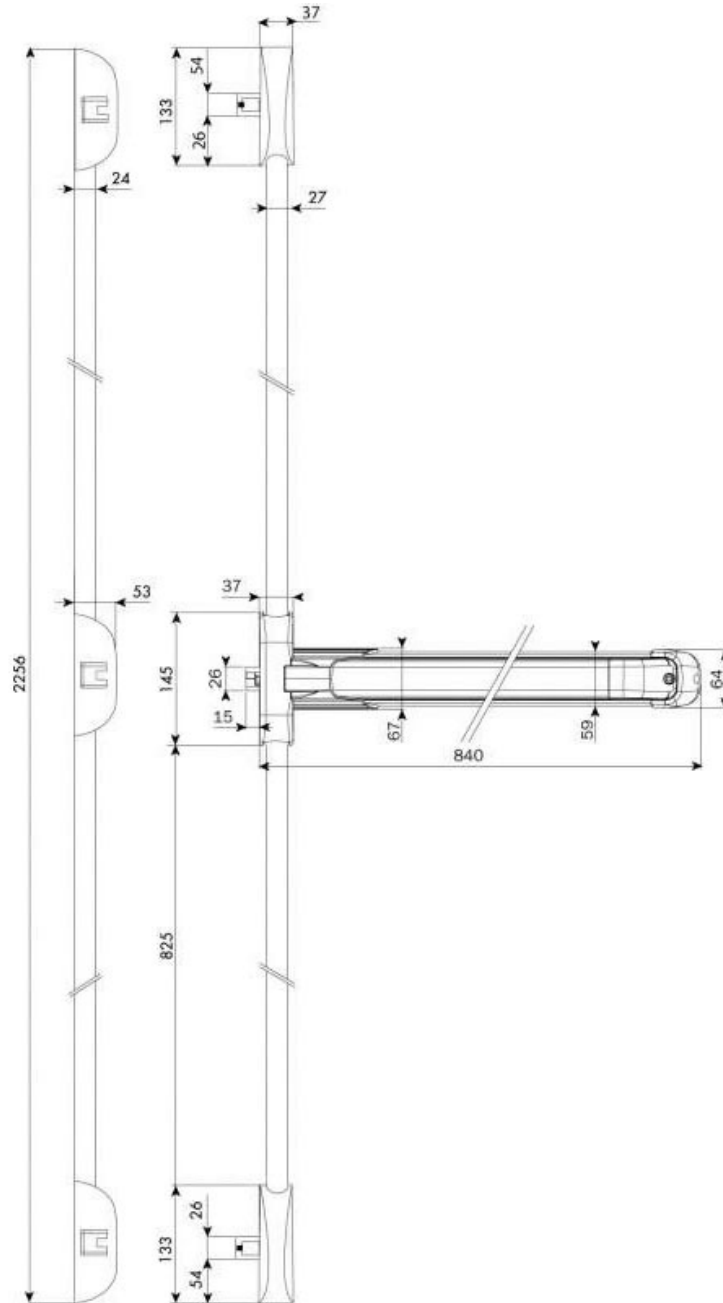

SERRURE ANTI-PANIQUE IDÉA PUSH COUPE FEU

ISEO

<http://www.arena-quincaillerie.fr/serrure-anti-panique-idea-push-coupe-feu-p57107>

Tel : 02 43 94 64 64

Fax : 02 43 30 26 16

www.arena-quincaillerie.fr