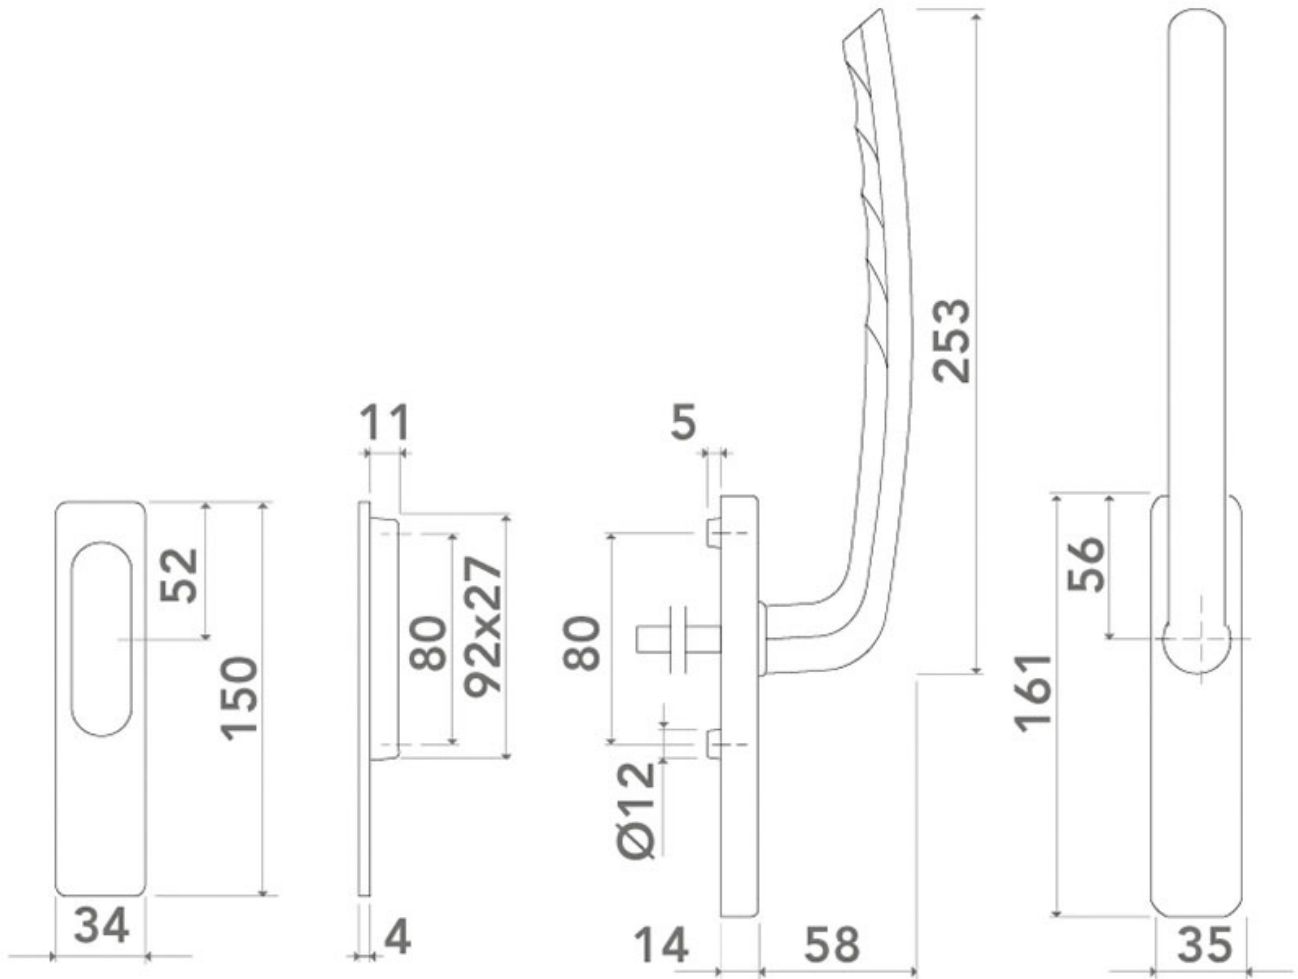

POIGNÉE POUR COULISSANT TOKYO HS-571/419

HOPPE

<https://www.arena-quincaillerie.fr/poignee-pour-coulissant-tokyo-hs-571-419-p56559>

Tel : 02 43 94 64 64

Fax : 02 43 30 26 16

www.arena-quincaillerie.fr