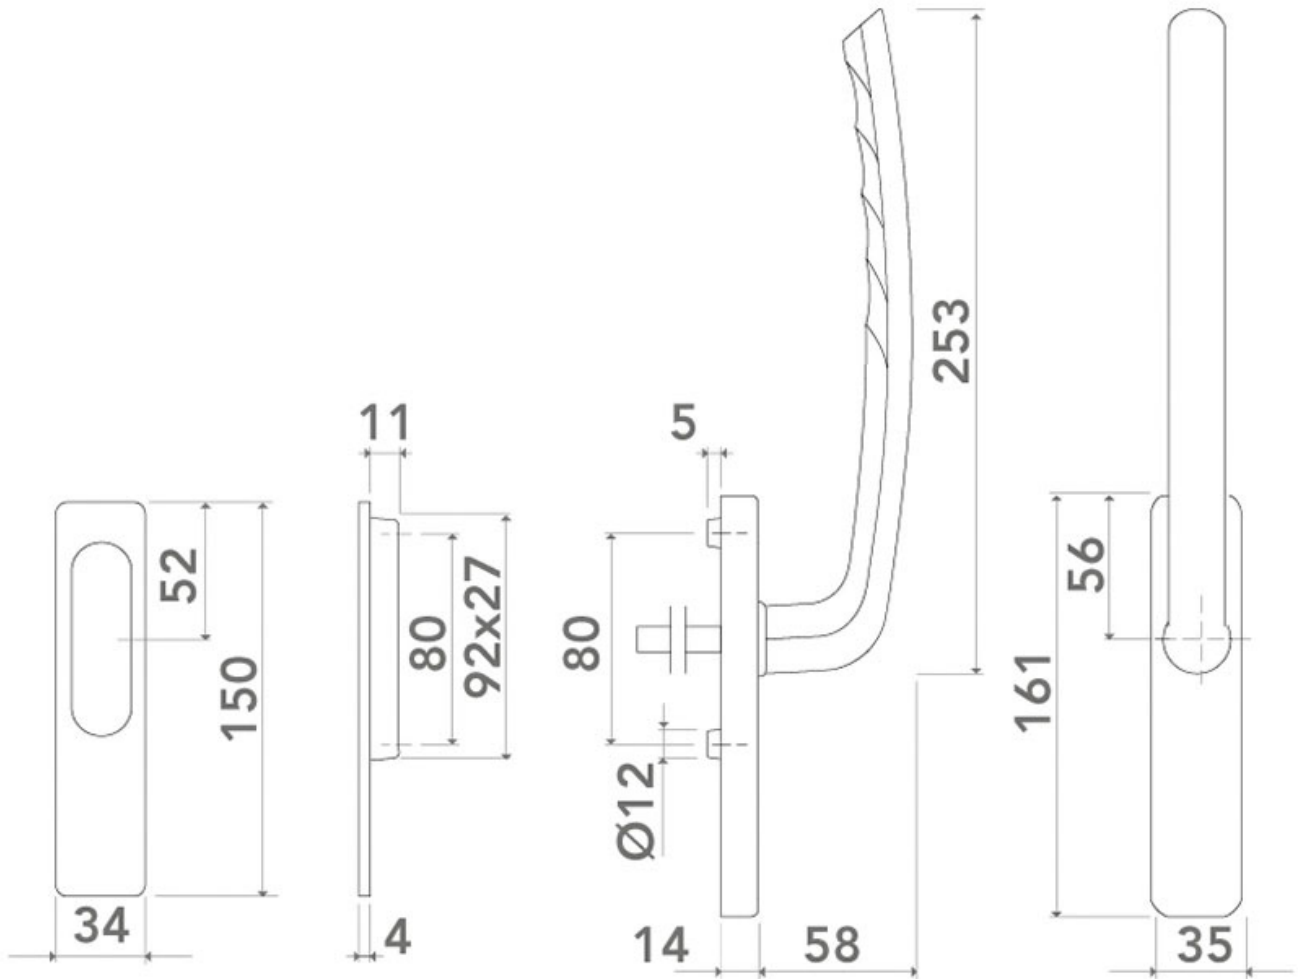

POIGNÉE POUR COULISSANT TOKYO HS-571/419/420

HOPPE

<https://www.arena-quincaillerie.fr/poignee-pour-coulissant-tokyo-hs-571-419-420-p56133>

Tel : 02 43 94 64 64

Fax : 02 43 30 26 16

www.arena-quincaillerie.fr