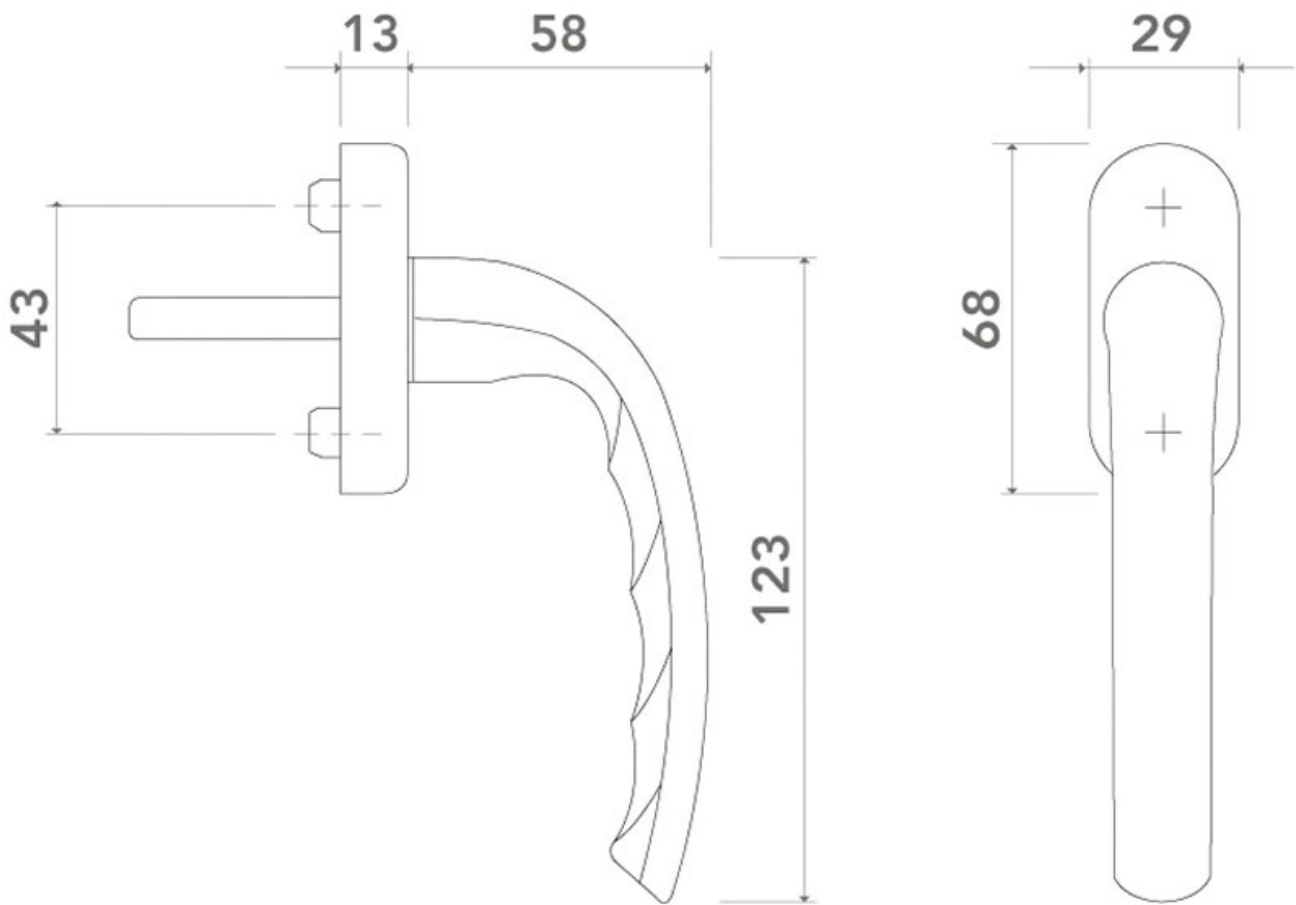

POIGNÉE DE FENÊTRE TOKYO M0710RH/U30

HOPPE

<https://www.arena-quincaillerie.fr/poignee-de-fenetre-tokyo-m0710rh-u30-p56135>

Tel : 02 43 94 64 64

Fax : 02 43 30 26 16

www.arena-quincaillerie.fr