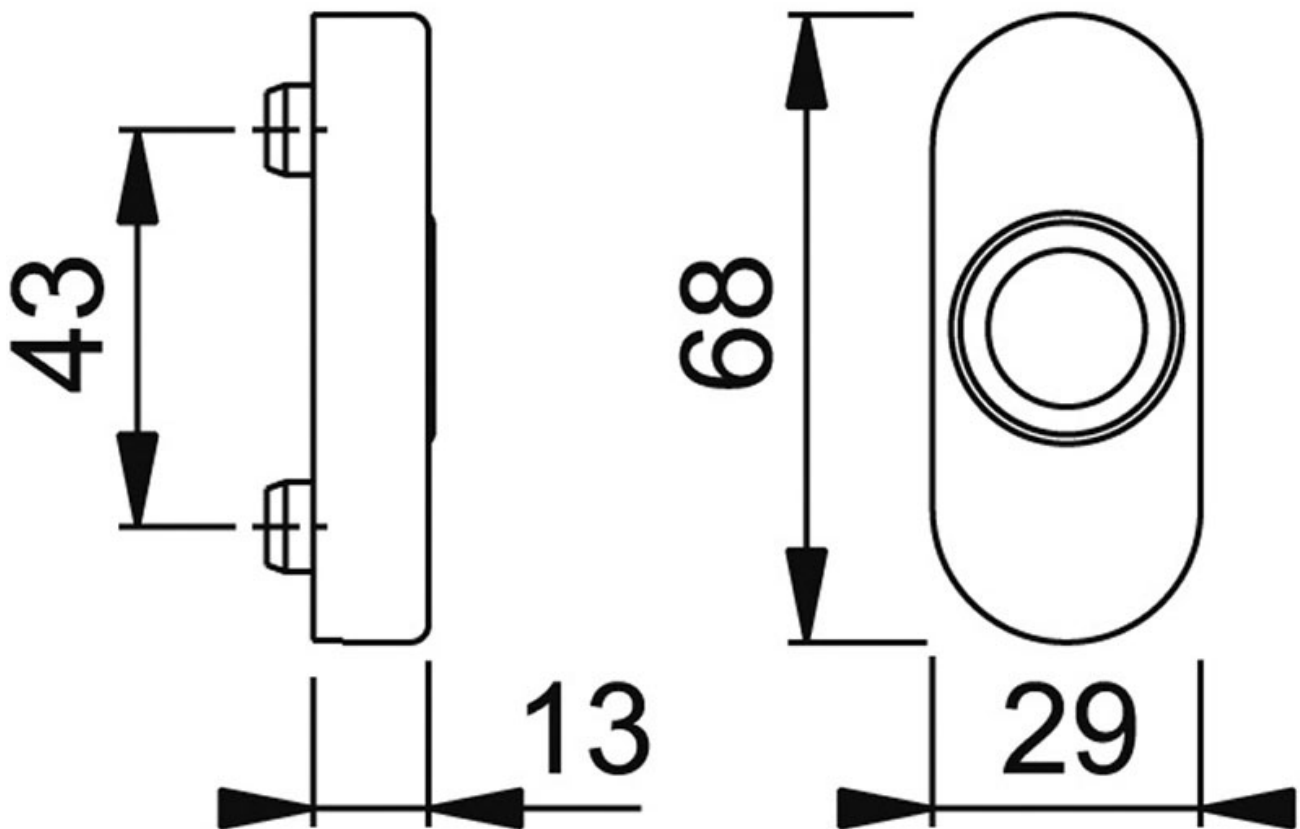

POIGNÉE DE FENÊTRE ELBA M0613/U30

HOPPE

<https://www.arena-quincaillerie.fr/poignee-de-fenetre-elba-m0613-u30-p55149>

Tel : 02 43 94 64 64

Fax : 02 43 30 26 16

www.arena-quincaillerie.fr