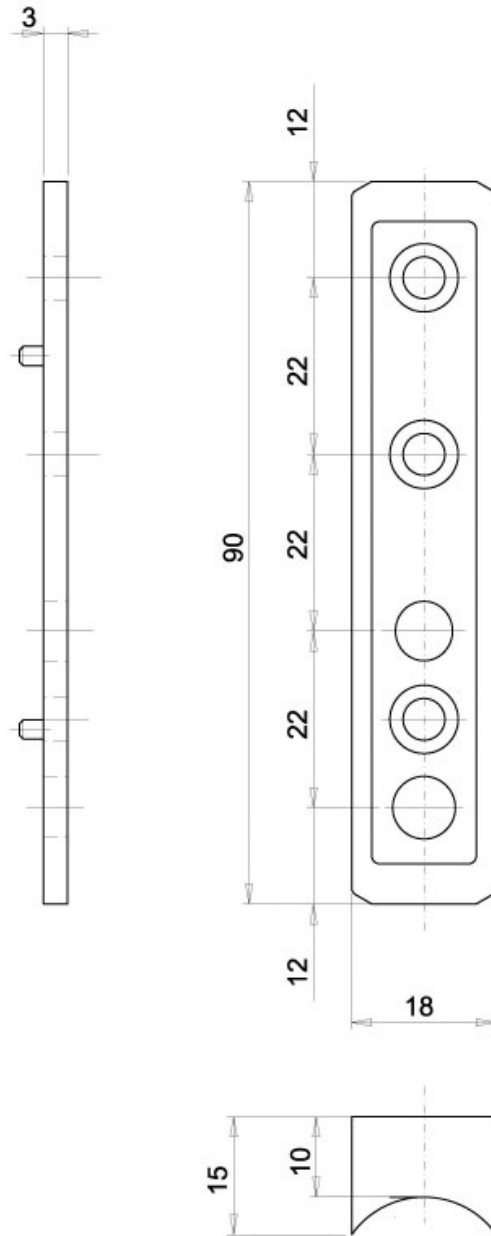

PLATINE JONCTION MÂLE POUR EXACTA PVC

OTLAV

<https://www.arena-quincaillerie.fr/platine-jonction-male-pour-bixacta-pvc-p54455>

Tel : 02 43 94 64 64

Fax : 02 43 30 26 16

www.arena-quincaillerie.fr