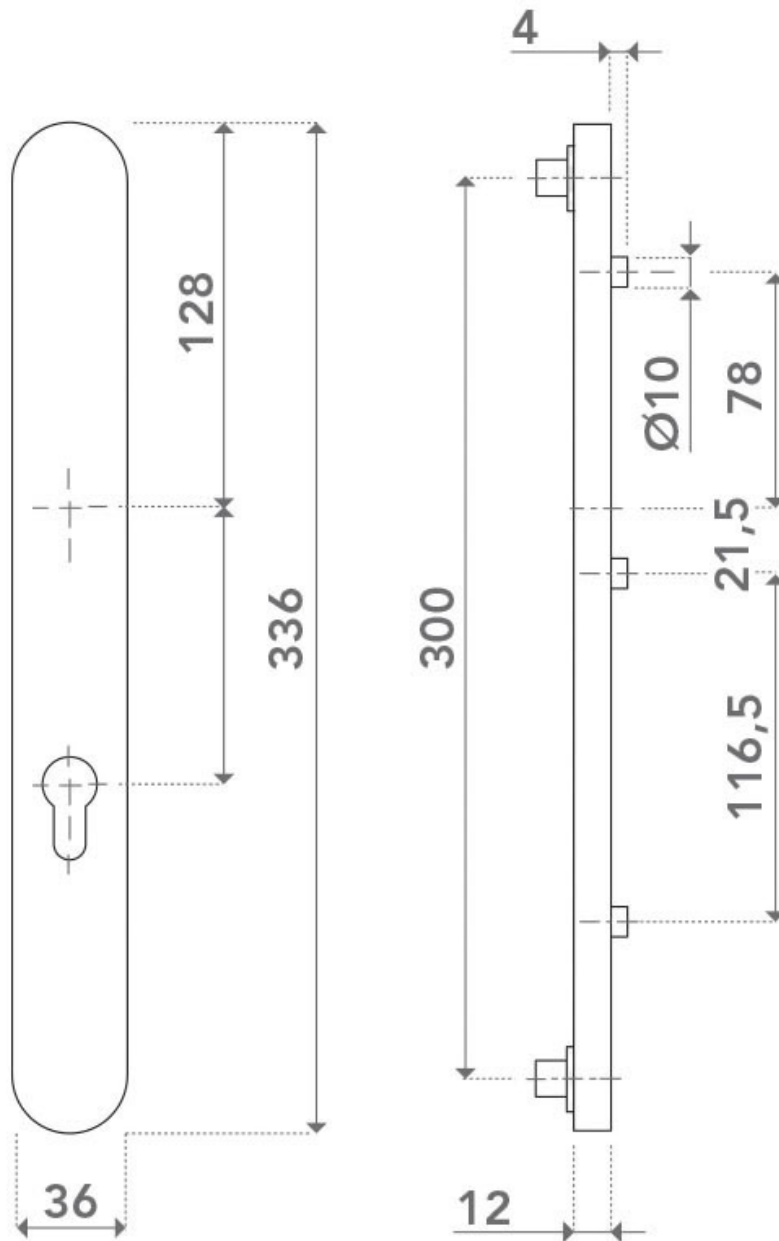

# PLAQUE ÉTROITE 247N

HOPPE

<https://www.arena-quincaillerie.fr/plaque-etroite-247n-p57849>

Tel : 02 43 94 64 64

Fax : 02 43 30 26 16

[www.arena-quincaillerie.fr](http://www.arena-quincaillerie.fr)