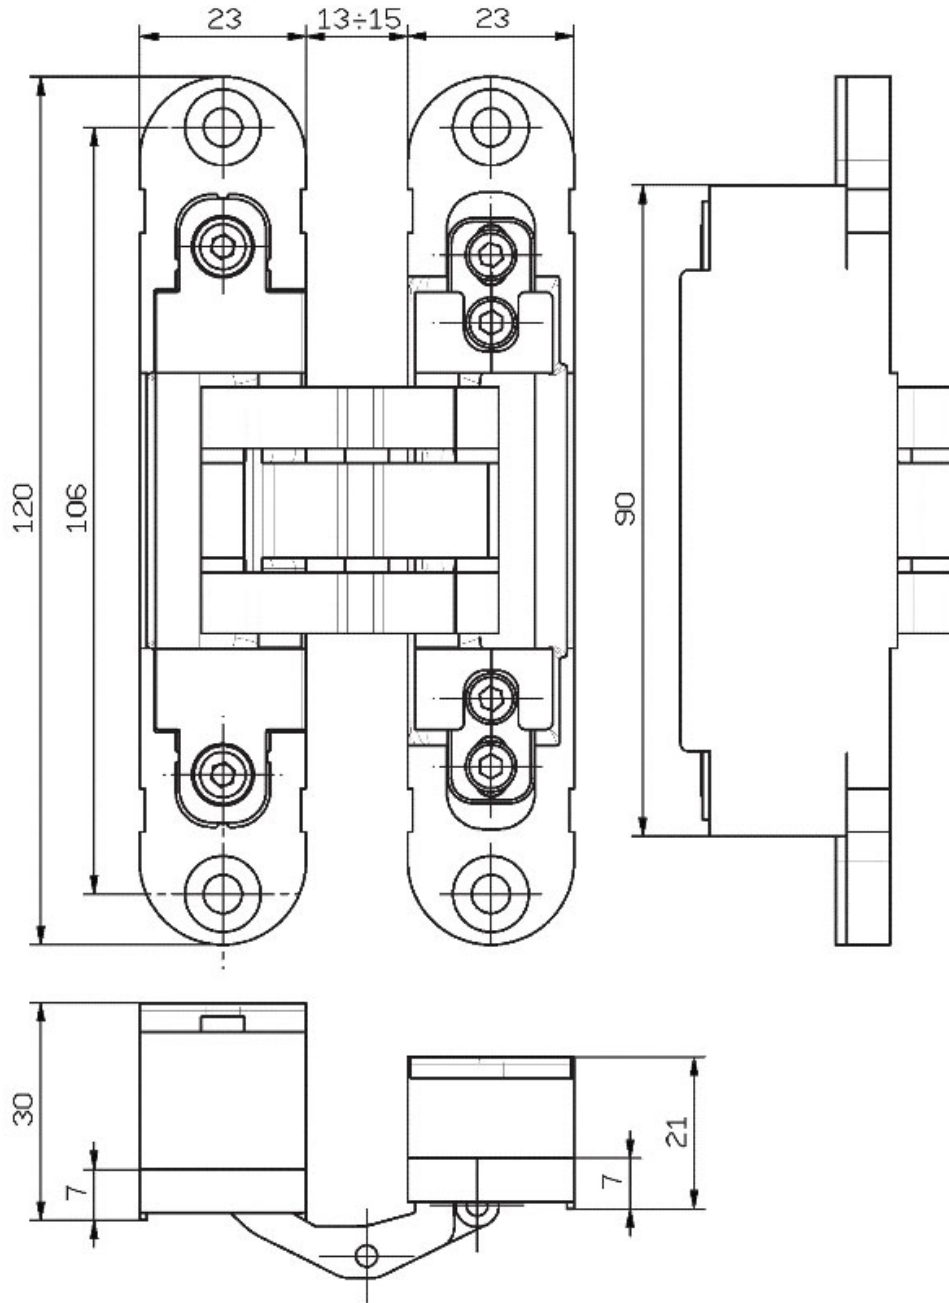

PAUMELLE INVISIBLE INVISACTA IN230 23MM 60 KG

OTLAV

<https://www.arena-quincaillerie.fr/paumelle-invisible-invisacta-23mm-60-kg-p58812>

Tel : 02 43 94 64 64

Fax : 02 43 30 26 16

www.arena-quincaillerie.fr