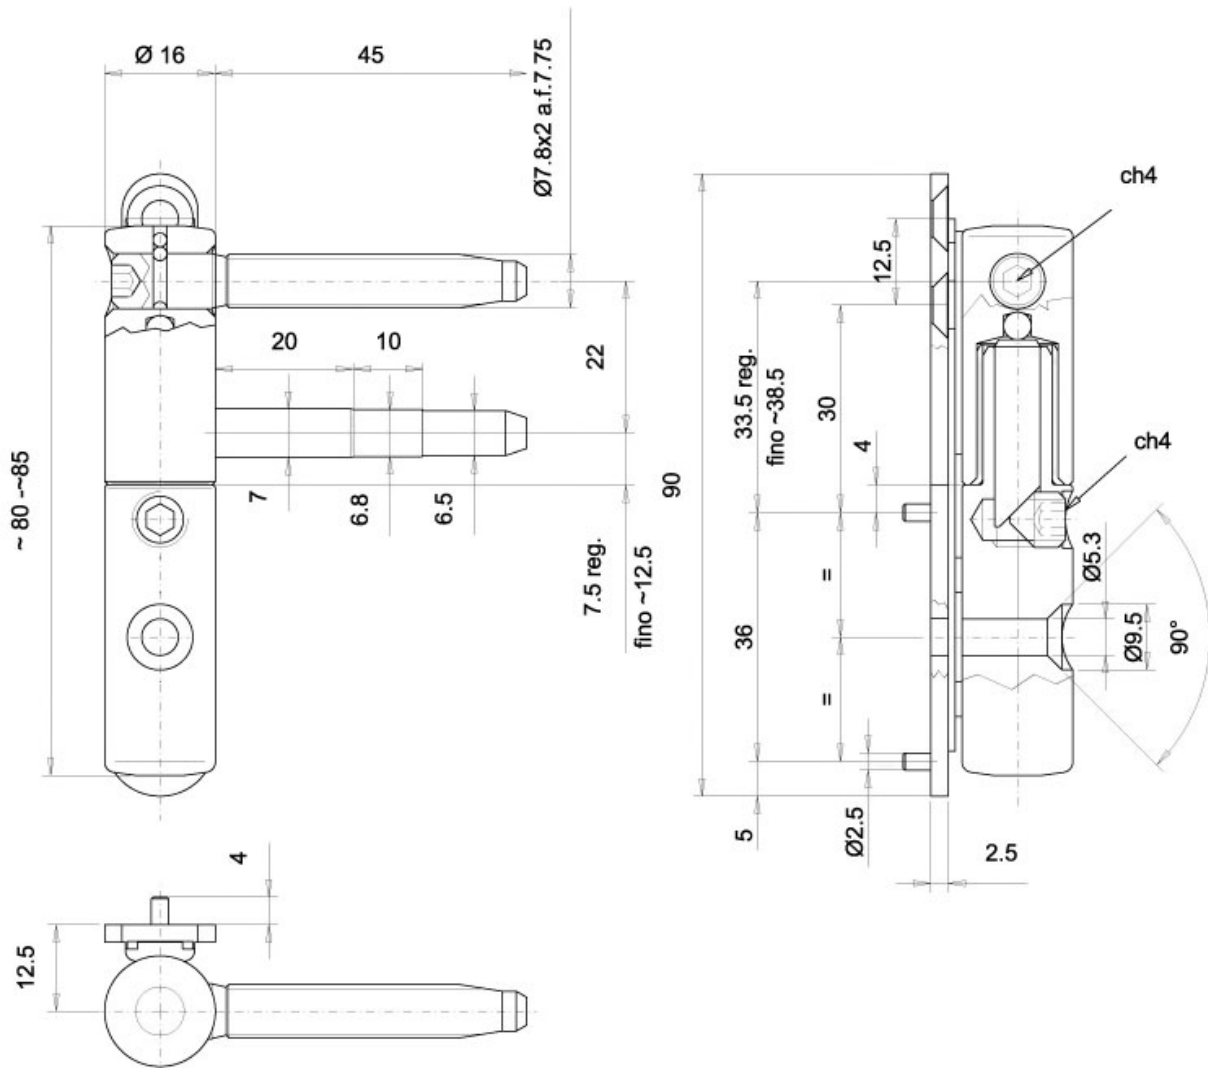

# FICHE MIXACTA 2D

OTLAV

<http://www.arena-quincaillerie.fr/fiche-mixacta-2d-p55353>

Tel : 02 43 94 64 64

Fax : 02 43 30 26 16

[www.arena-quincaillerie.fr](http://www.arena-quincaillerie.fr)