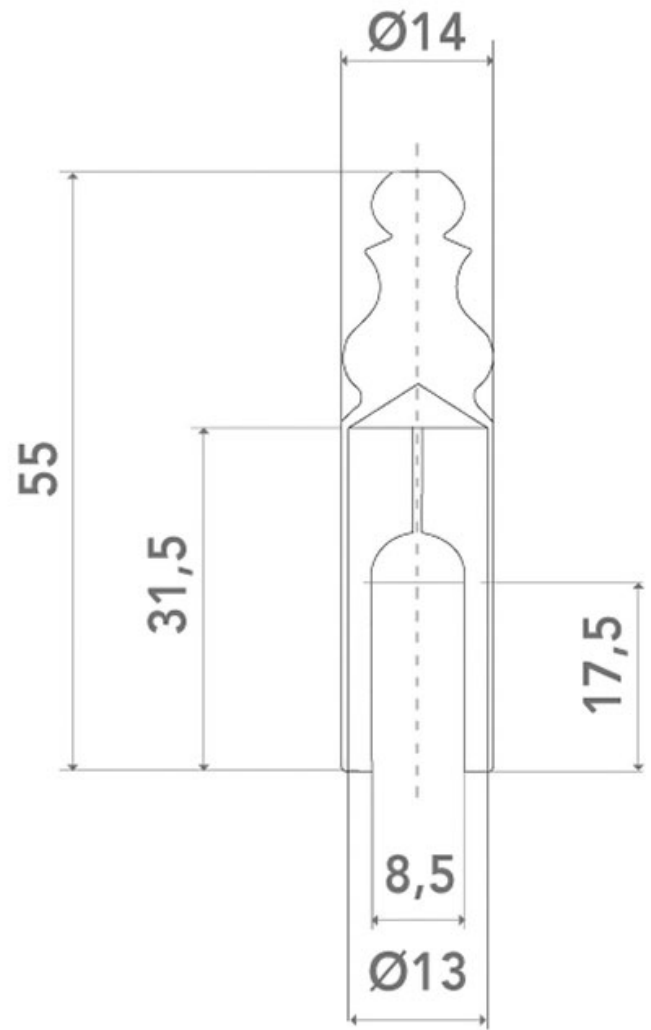

CACHE FICHE LAITON TURLUPET (POUR P09/P39)

OTLAV

Femelle

Mâle

<https://www.arena-quincaillerie.fr/fiche-030-anti-degondage-d13-mm-p56070>

Tel : 02 43 94 64 64

Fax : 02 43 94 14 32

www.arena-quincaillerie.fr