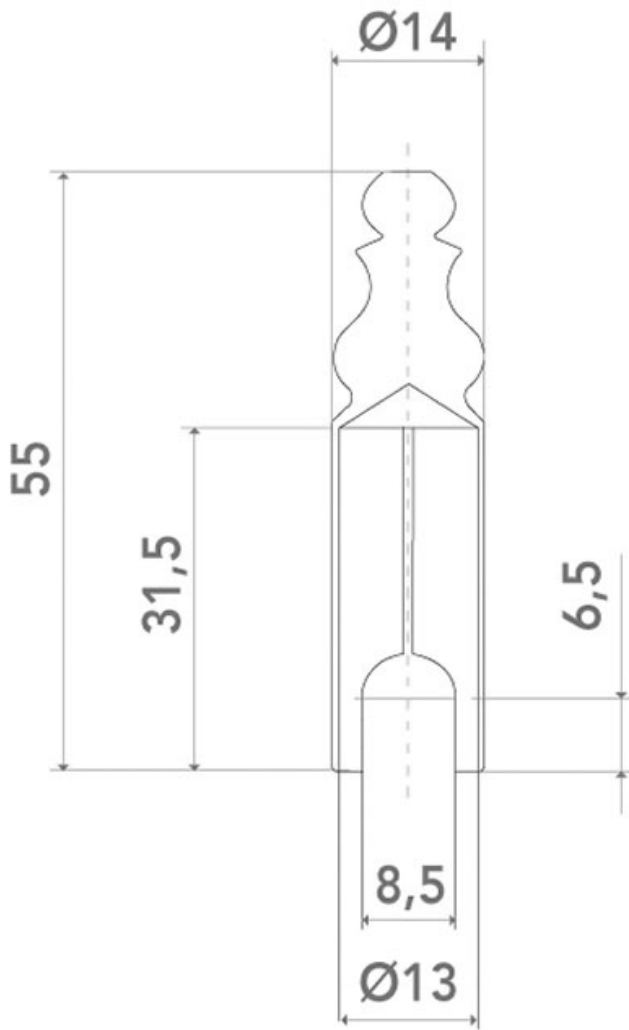

CACHE FICHE LAITON TURLUPET (POUR P09/P39)

OTLAV

Femelle

Mâle

<https://www.arena-quincaillerie.fr/fiche-030-anti-degondage-d13-mm-p56070>

Tel : 02 43 94 64 64

Fax : 02 43 94 14 32

www.arena-quincaillerie.fr