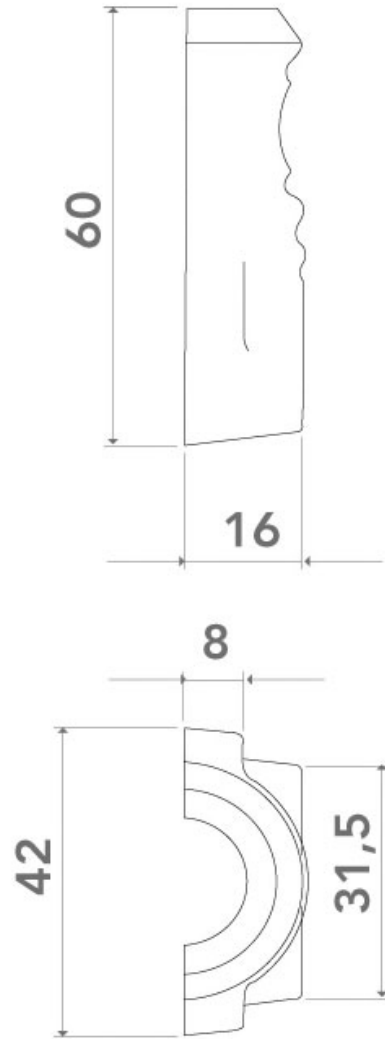

# FAUSSE CRÉMONE VÉNUS 42MM GÂCHE + CHAPITEAU

ARINOV

<https://www.arena-quincaillerie.fr/fausse-cremone-venus-42mm-p56467>

Tel : 02 43 94 64 64

Fax : 02 43 30 26 16

[www.arena-quincaillerie.fr](http://www.arena-quincaillerie.fr)