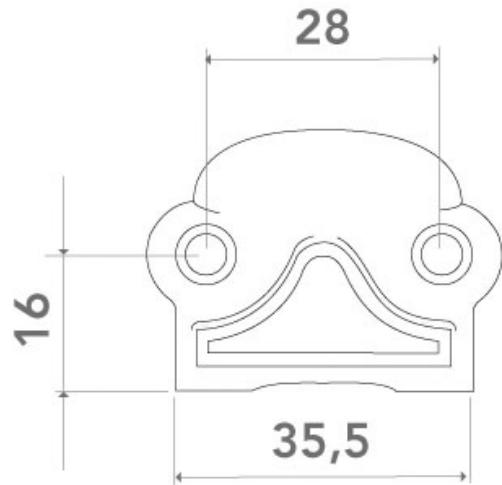

FAUSSE CRÉMONE VÉNUS 42MM GÂCHE + CHAPITEAU

ARINOV

<https://www.arena-quincaillerie.fr/fausse-cremone-venus-42mm-p56467>

Tel : 02 43 94 64 64

Fax : 02 43 30 26 16

www.arena-quincaillerie.fr