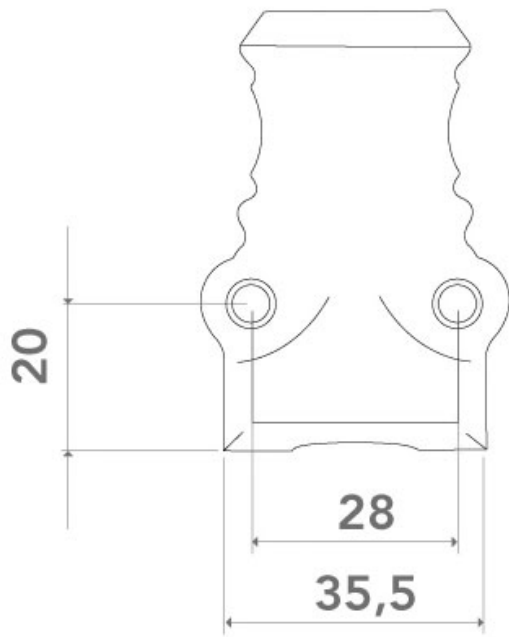

FAUSSE CRÉMONE VÉNUS 42MM GÂCHE + CHAPITEAU

ARINOV

<https://www.arena-quincaillerie.fr/fausse-cremone-venus-42mm-p56467>

Tel : 02 43 94 64 64

Fax : 02 43 30 26 16

www.arena-quincaillerie.fr