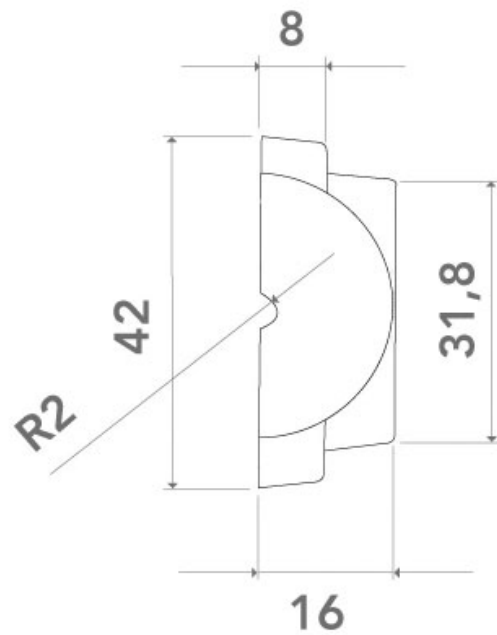

# FAUSSE CRÉMONE VÉNUS 42MM GÂCHE + CHAPITEAU

ARINOV

<https://www.arena-quincaillerie.fr/fausse-cremone-venus-42mm-p56467>

Tel : 02 43 94 64 64

Fax : 02 43 30 26 16

[www.arena-quincaillerie.fr](http://www.arena-quincaillerie.fr)