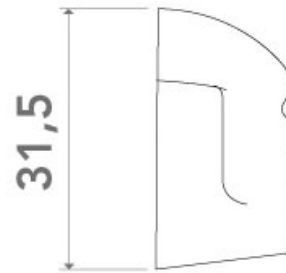

FAUSSE CRÉMONE VÉNUS 42MM GÂCHE + CHAPITEAU

ARINOV

<https://www.arena-quincaillerie.fr/fausse-cremone-venus-42mm-p56467>

Tel : 02 43 94 64 64

Fax : 02 43 30 26 16

www.arena-quincaillerie.fr