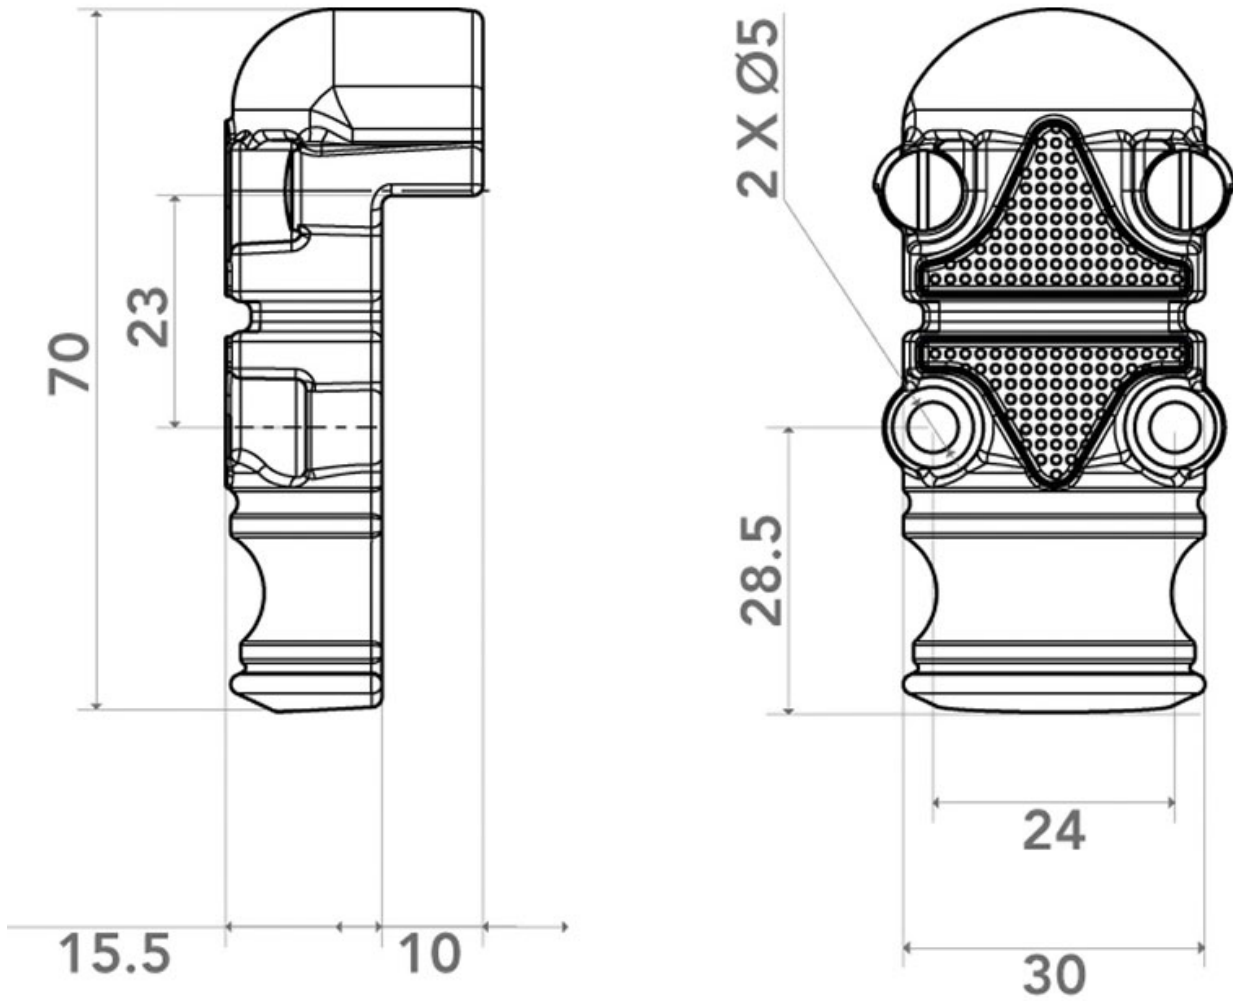

FAUSSE CRÉMONE 33MM BOUTON GÂCHE RÉHAUSSE

ARINOV

<https://www.arena-quincaillerie.fr/fausse-cremone-bouton-33mm-gache-rehausse-p56966>

Tel : 02 43 94 64 64

Fax : 02 43 30 26 16

www.arena-quincaillerie.fr