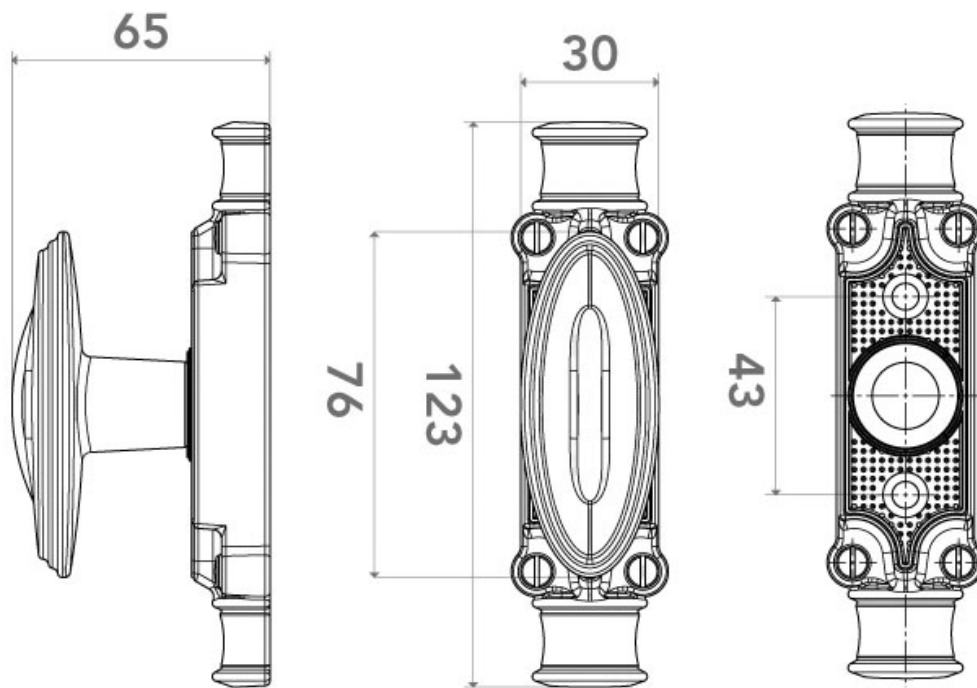

FAUSSE CRÉMONE 33MM BOUTON GÂCHE RÉHAUSSE

ARINOV

<https://www.arena-quincaillerie.fr/fausse-cremone-bouton-33mm-gache-rehausse-p56966>

Tel : 02 43 94 64 64

Fax : 02 43 30 26 16

www.arena-quincaillerie.fr

FAUSSE CRÉMONE 33MM BOUTON GÂCHE RÉHAUSSE