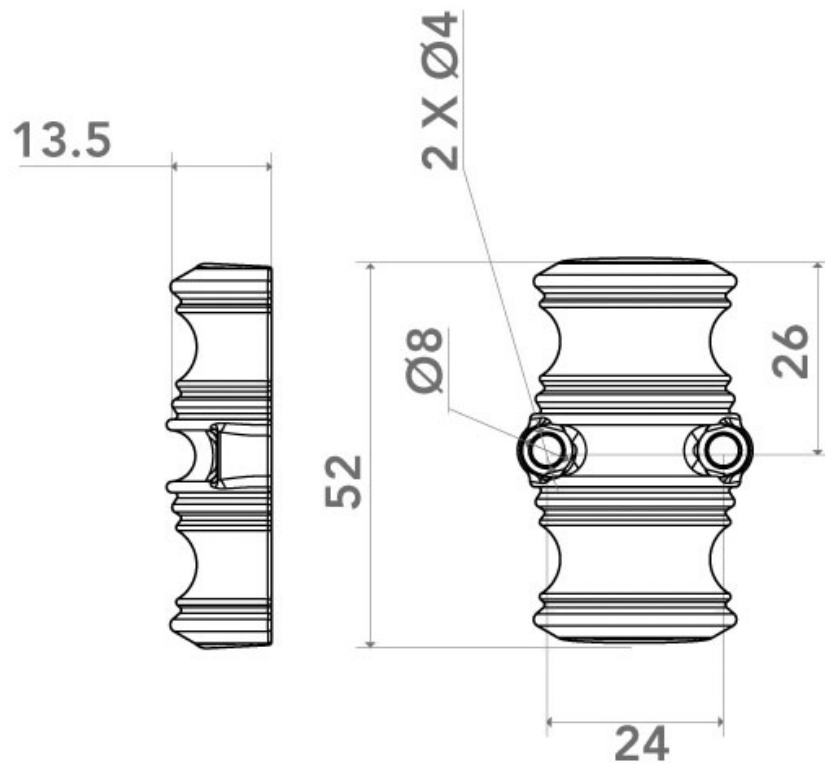

FAUSSE CRÉMONE 33MM BOUTON GÂCHE RÉHAUSSE

ARINOV

<https://www.arena-quincaillerie.fr/fausse-cremone-bouton-33mm-gache-rehausse-p56966>

Tel : 02 43 94 64 64

Fax : 02 43 30 26 16

www.arena-quincaillerie.fr

FAUSSE CRÉMONE 33MM BOUTON GÂCHE RÉHAUSSE

ARINOV

<https://www.arena-quincaillerie.fr/fausse-cremone-bouton-33mm-gache-rehausse-p56966>

Tel : 02 43 94 64 64

Fax : 02 43 30 26 16

www.arena-quincaillerie.fr

FAUSSE CRÉMONE 33MM BOUTON GÂCHE RÉHAUSSE

ARINOV