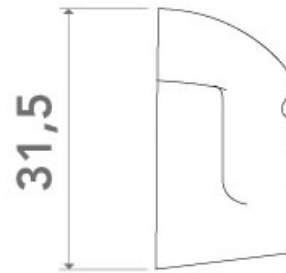

FAUSSE CRÉMONE SIRIUS 42MM GÂCHE + CHAPITEAU

ARINOV

<https://www.arena-quincaillerie.fr/fausse-cremone-arinov-42-p56334>

Tel : 02 43 94 64 64

Fax : 02 43 30 26 16

www.arena-quincaillerie.fr