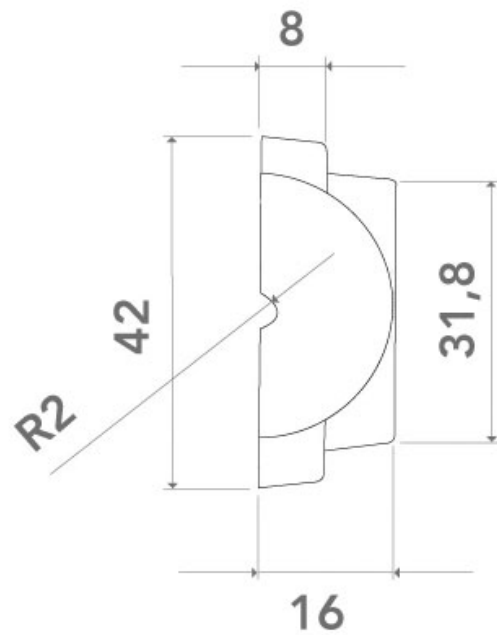

FAUSSE CRÉMONE SIRIUS 42MM GÂCHE + CHAPITEAU

ARINOV

<https://www.arena-quincaillerie.fr/fausse-cremone-arinov-42-p56334>

Tel : 02 43 94 64 64

Fax : 02 43 30 26 16

www.arena-quincaillerie.fr