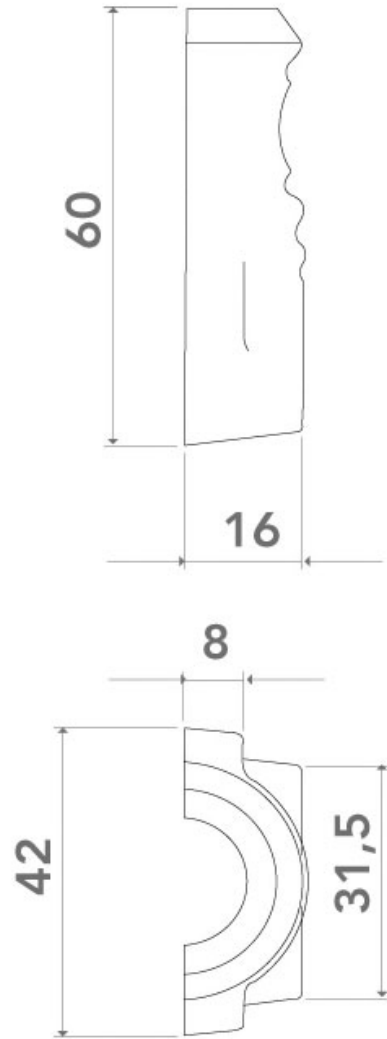

ARINOV

<https://www.arena-quincaillerie.fr/fausse-cremone-arinov-42-p56334>

Tel : 02 43 94 64 64

Fax : 02 43 30 26 16

www.arena-quincaillerie.fr

FAUSSE CRÉMONE SIRIUS 42MM GÂCHE + CHAPITEAU

ARINOV

<https://www.arena-quincaillerie.fr/fausse-cremone-arinov-42-p56334>