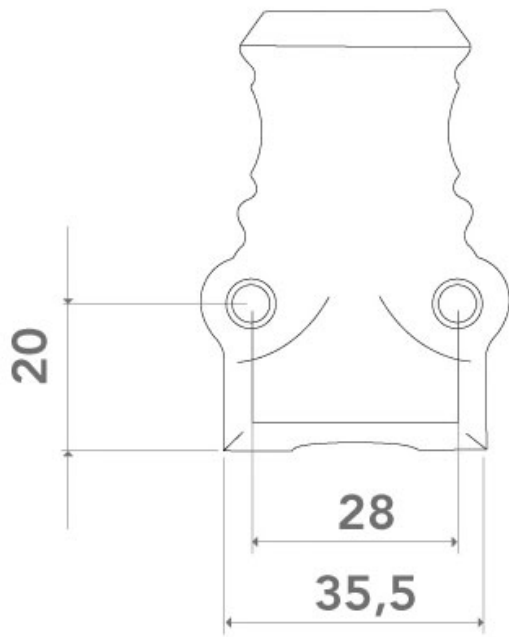

ARINOV

<https://www.arena-quincaillerie.fr/fausse-cremone-arinov-42-p56334>

Tel : 02 43 94 64 64

Fax : 02 43 30 26 16

www.arena-quincaillerie.fr

FAUSSE CRÉMONE SIRIUS 42MM GÂCHE + CHAPITEAU

ARINOV

<https://www.arena-quincaillerie.fr/fausse-cremone-arinov-42-p56334>