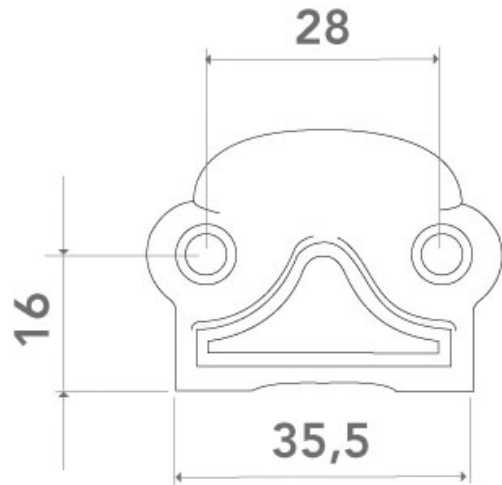

FAUSSE CRÉMONE SIRIUS 42MM GÂCHE + CHAPITEAU

ARINOV

<https://www.arena-quincaillerie.fr/fausse-cremone-arinov-42-p56334>

Tel : 02 43 94 64 64

Fax : 02 43 30 26 16

www.arena-quincaillerie.fr