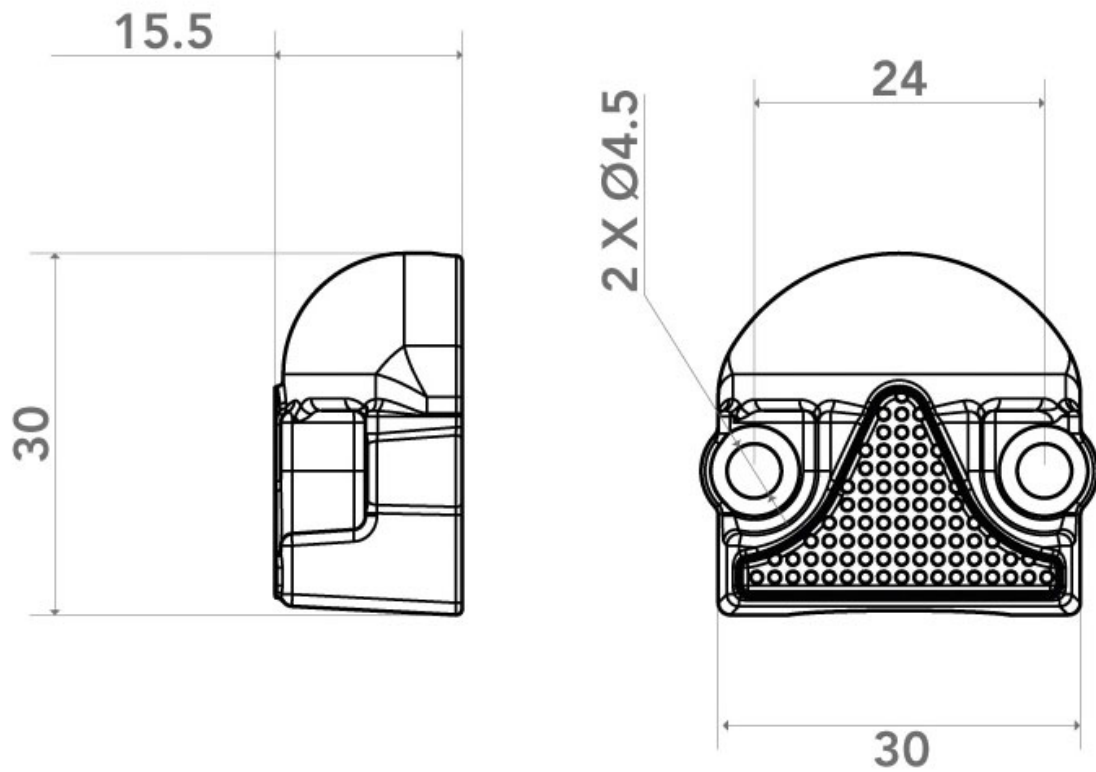

FAUSSE CRÉMONE 33MM SIRIUS GÂCHE + CHAPITEAU

ARINOV

<https://www.arena-quincaillerie.fr/fausse-cremone-arinov-33-p54420>

Tel : 02 43 94 64 64

Fax : 02 43 30 26 16

www.arena-quincaillerie.fr