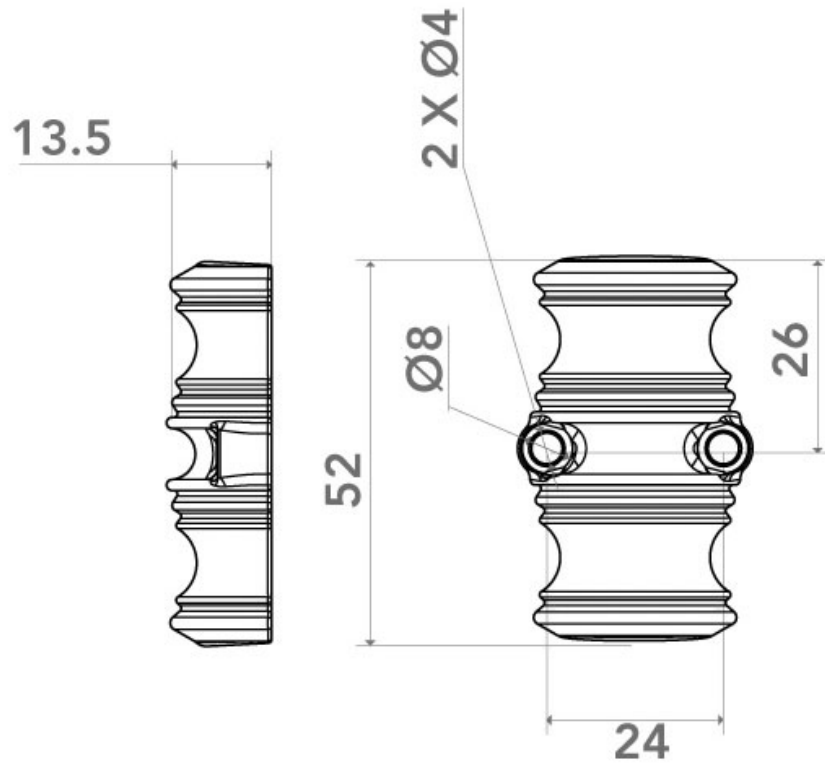

FAUSSE CRÉMONE 33MM SIRIUS GÂCHE + CHAPITEAU

ARINOV

<https://www.arena-quincaillerie.fr/fausse-cremone-arinov-33-p54420>

Tel : 02 43 94 64 64

Fax : 02 43 30 26 16

www.arena-quincaillerie.fr