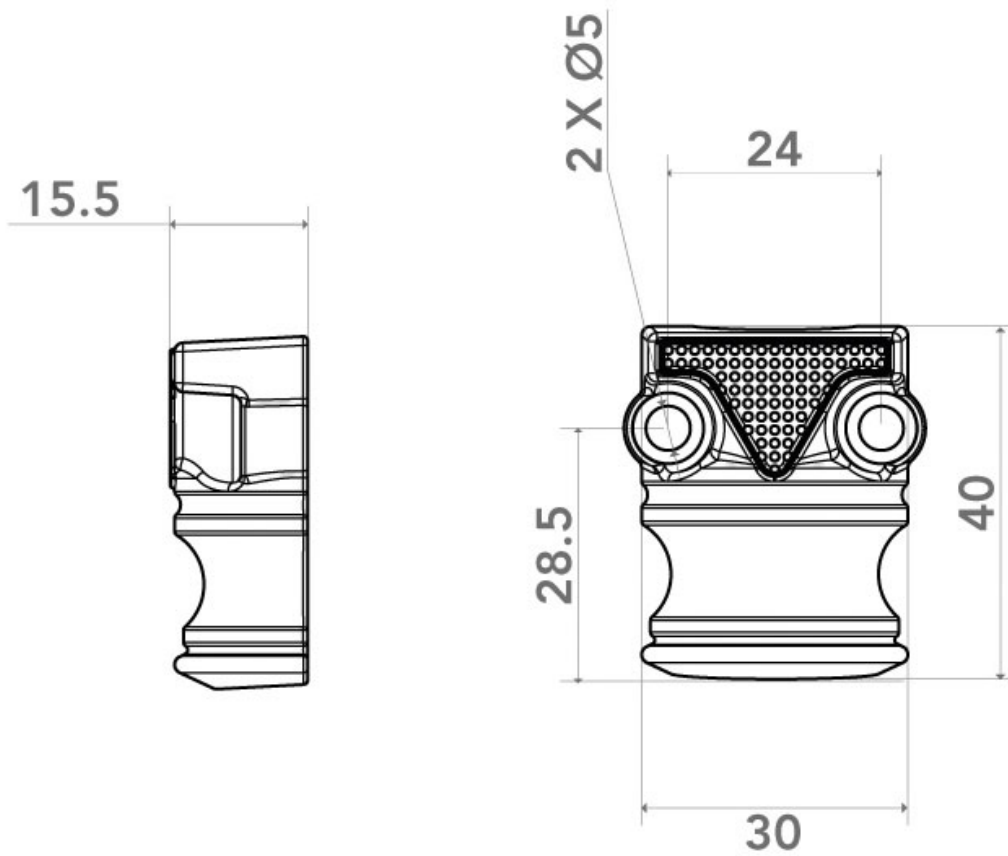

FAUSSE CRÉMONE 33MM SIRIUS GÂCHE + CHAPITEAU

ARINOV

<https://www.arena-quincaillerie.fr/fausse-cremone-arinov-33-p54420>

Tel : 02 43 94 64 64

Fax : 02 43 30 26 16

www.arena-quincaillerie.fr