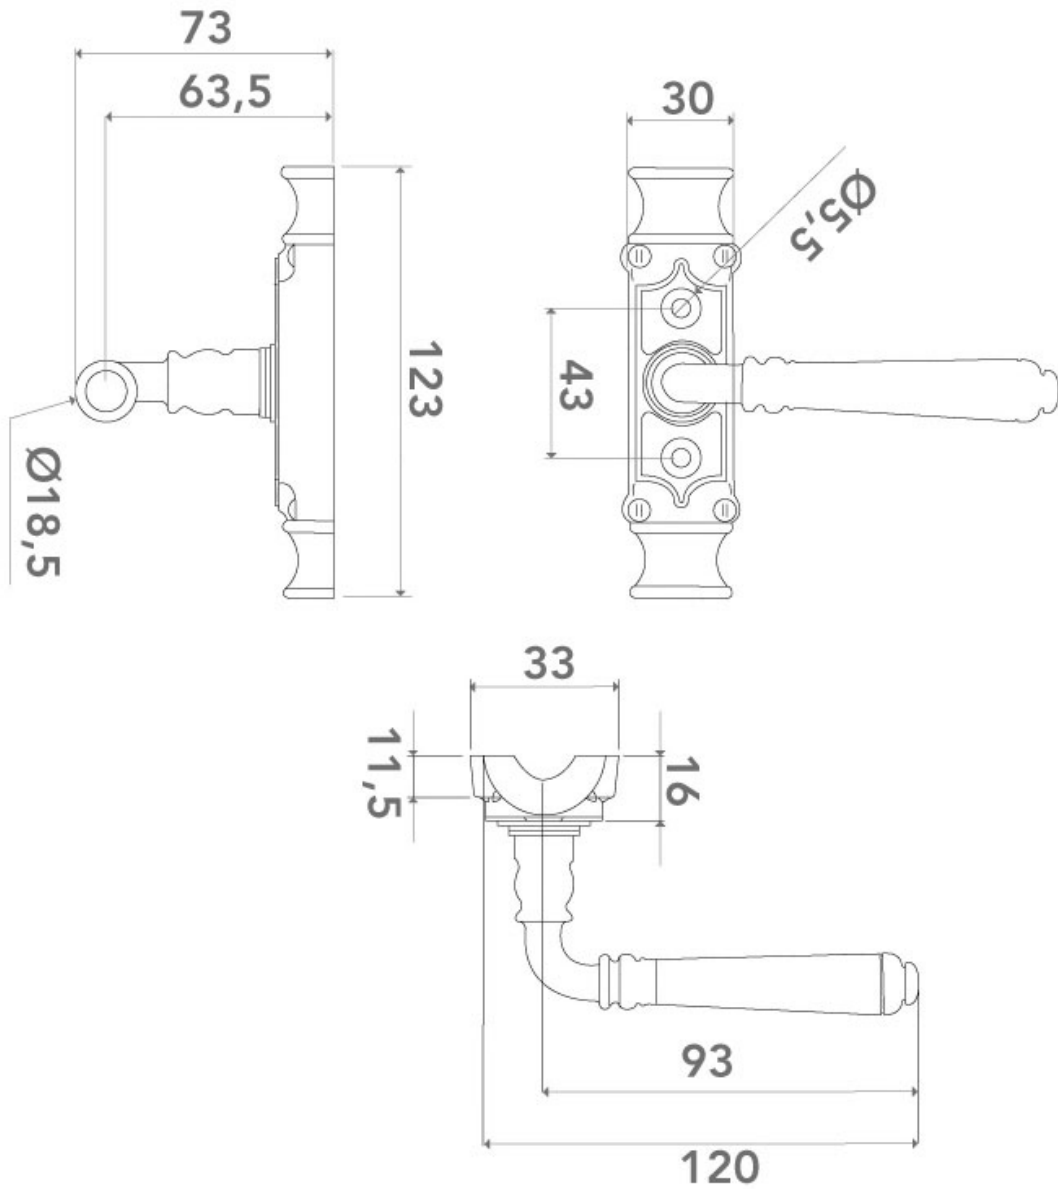

# FAUSSE CRÉMONE 33MM SIRIUS GÂCHE + CHAPITEAU

ARINOV

<https://www.arena-quincaillerie.fr/fausse-cremone-arinov-33-p54420>

Tel : 02 43 94 64 64

Fax : 02 43 30 26 16

[www.arena-quincaillerie.fr](http://www.arena-quincaillerie.fr)