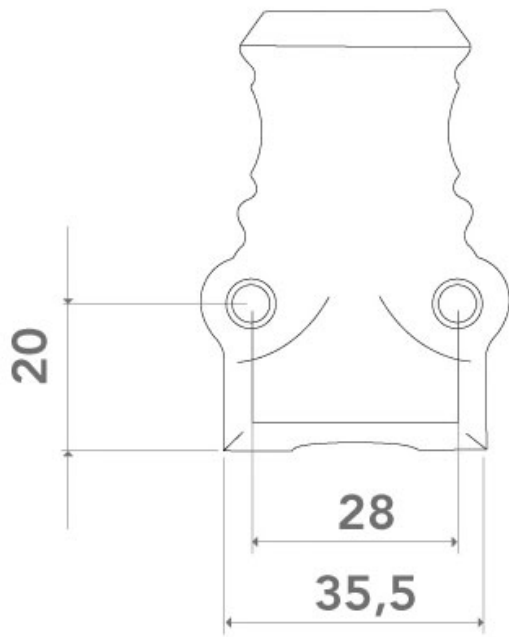

FAUSSE CRÉMONE 42MM BOUTON 84 GÂCHE + CHAPITEAU

ARINOV

<https://www.arena-quincaillerie.fr/fausse-cremone-42mm-bouton-76-bas-de-gachegache-chapiteau-p56968>

Tel : 02 43 94 64 64

Fax : 02 43 30 26 16

www.arena-quincaillerie.fr