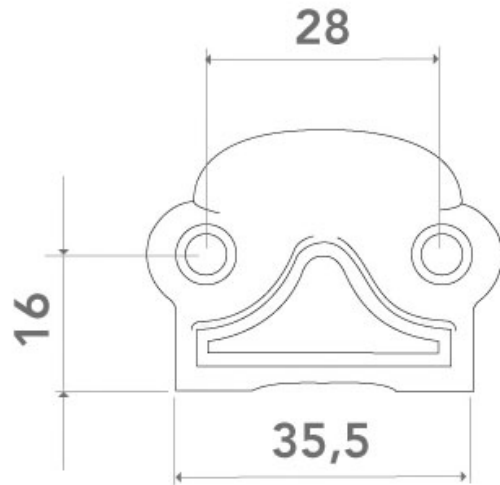

FAUSSE CRÉMONE 42MM BOUTON 84 GÂCHE + CHAPITEAU

ARINOV

<https://www.arena-quincaillerie.fr/fausse-cremone-42mm-bouton-76-bas-de-gachegache-chapiteau-p56968>

Tel : 02 43 94 64 64

Fax : 02 43 30 26 16

www.arena-quincaillerie.fr