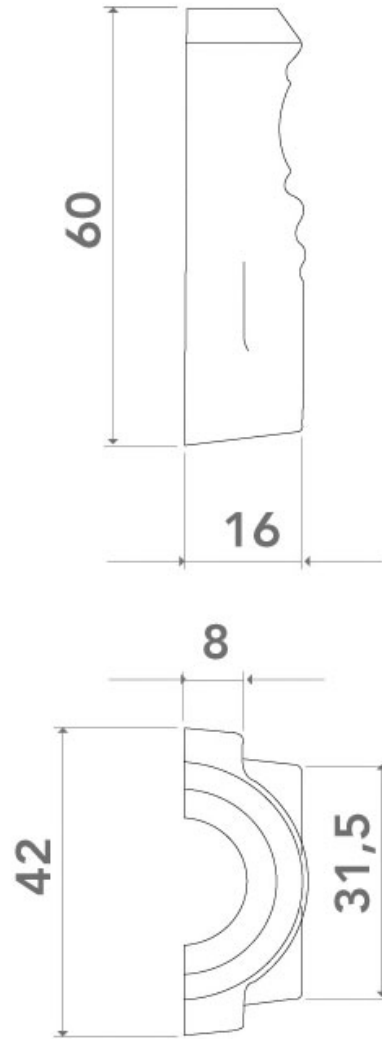

FAUSSE CRÉMONE 42MM BOUTON 84 GÂCHE + CHAPITEAU

ARINOV

<http://www.arena-quincaillerie.fr/fausse-cremone-42mm-bouton-76-bas-de-gachegache-chapiteau-p56968>

Tel : 02 43 94 64 64

Fax : 02 43 30 26 16

www.arena-quincaillerie.fr