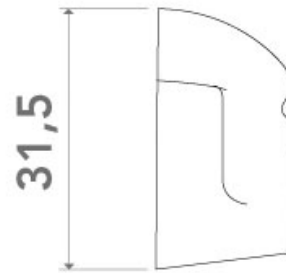

FAUSSE CRÉMONE 42MM BOUTON 84 GÂCHE + CHAPITEAU

ARINOV

<https://www.arena-quincaillerie.fr/fausse-cremone-42mm-bouton-76-bas-de-gachegache-chapiteau-p56968>

Tel : 02 43 94 64 64

Fax : 02 43 30 26 16

www.arena-quincaillerie.fr