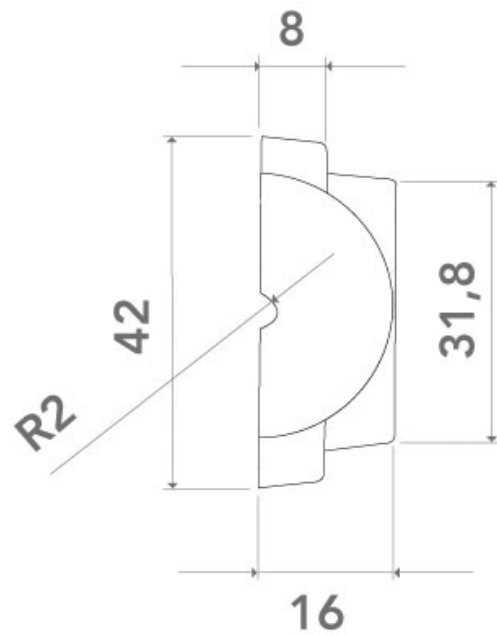

FAUSSE CRÉMONE 42MM BOUTON 84 GÂCHE + CHAPITEAU

ARINOV

<https://www.arena-quincaillerie.fr/fausse-cremone-42mm-bouton-76-bas-de-gachegache-chapiteau-p56968>

Tel : 02 43 94 64 64

Fax : 02 43 30 26 16

www.arena-quincaillerie.fr