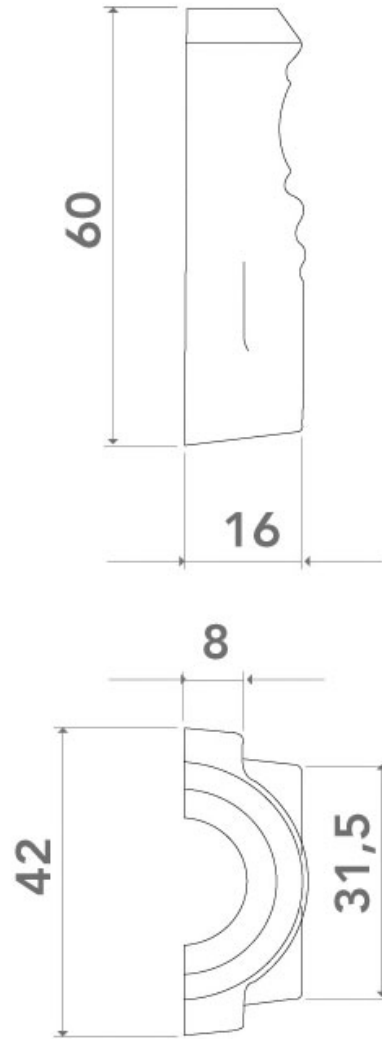

# FAUSSE CRÉMONE 42MM BOUTON 84 GÂCHE + CHAPITEAU

ARINOV

<https://www.arena-quincaillerie.fr/fausse-cremone-42mm-bouton-76-bas-de-gachegache-chapiteau-p56968>

Tel : 02 43 94 64 64

Fax : 02 43 30 26 16

[www.arena-quincaillerie.fr](http://www.arena-quincaillerie.fr)