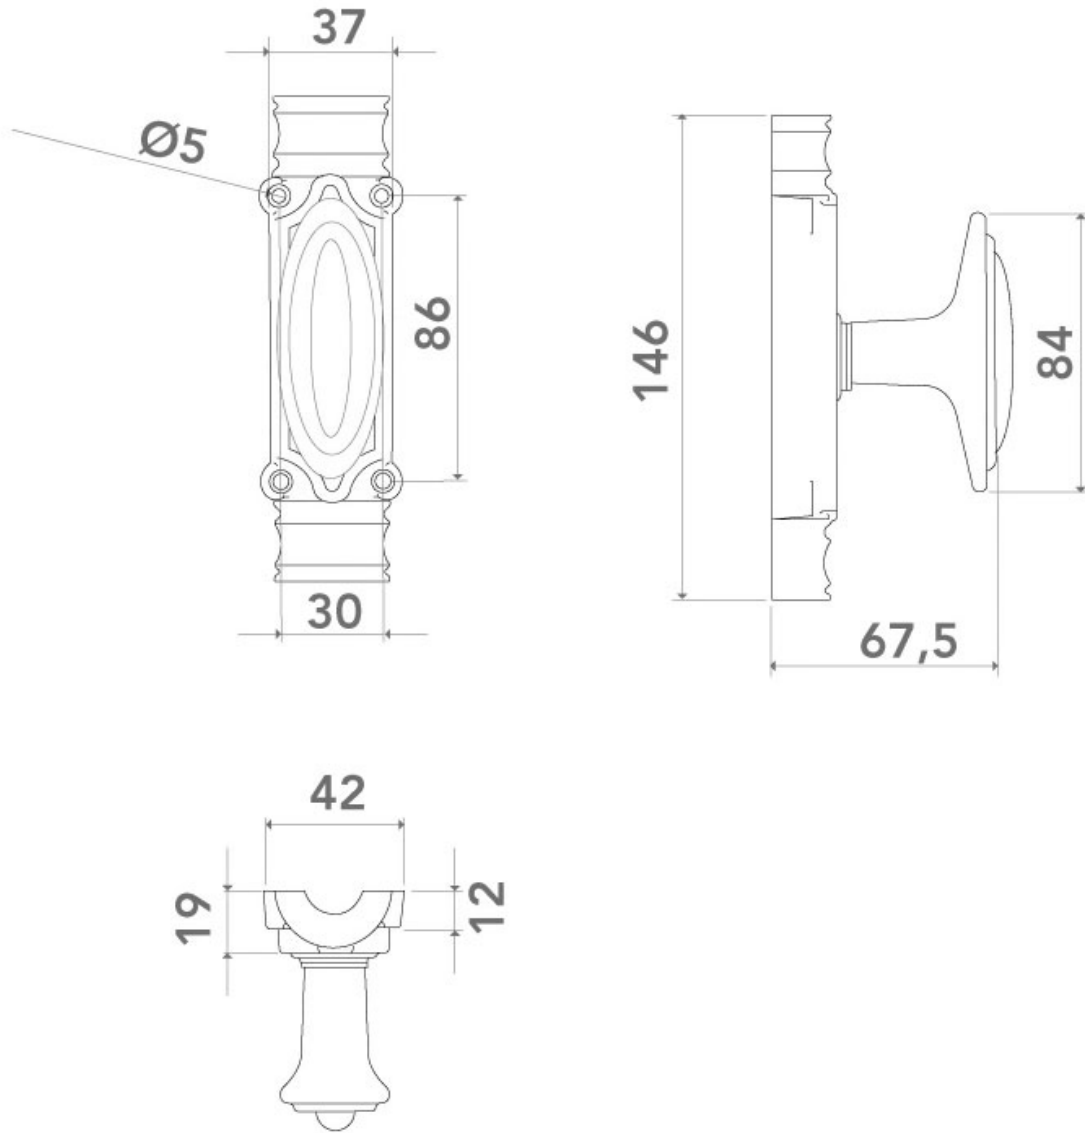

# FAUSSE CRÉMONE 42MM BOUTON 84 GÂCHE + CHAPITEAU

ARINOV

<https://www.arena-quincaillerie.fr/fausse-cremone-42mm-bouton-76-bas-de-gachegache-chapiteau-p56968>

Tel : 02 43 94 64 64

Fax : 02 43 30 26 16

[www.arena-quincaillerie.fr](http://www.arena-quincaillerie.fr)