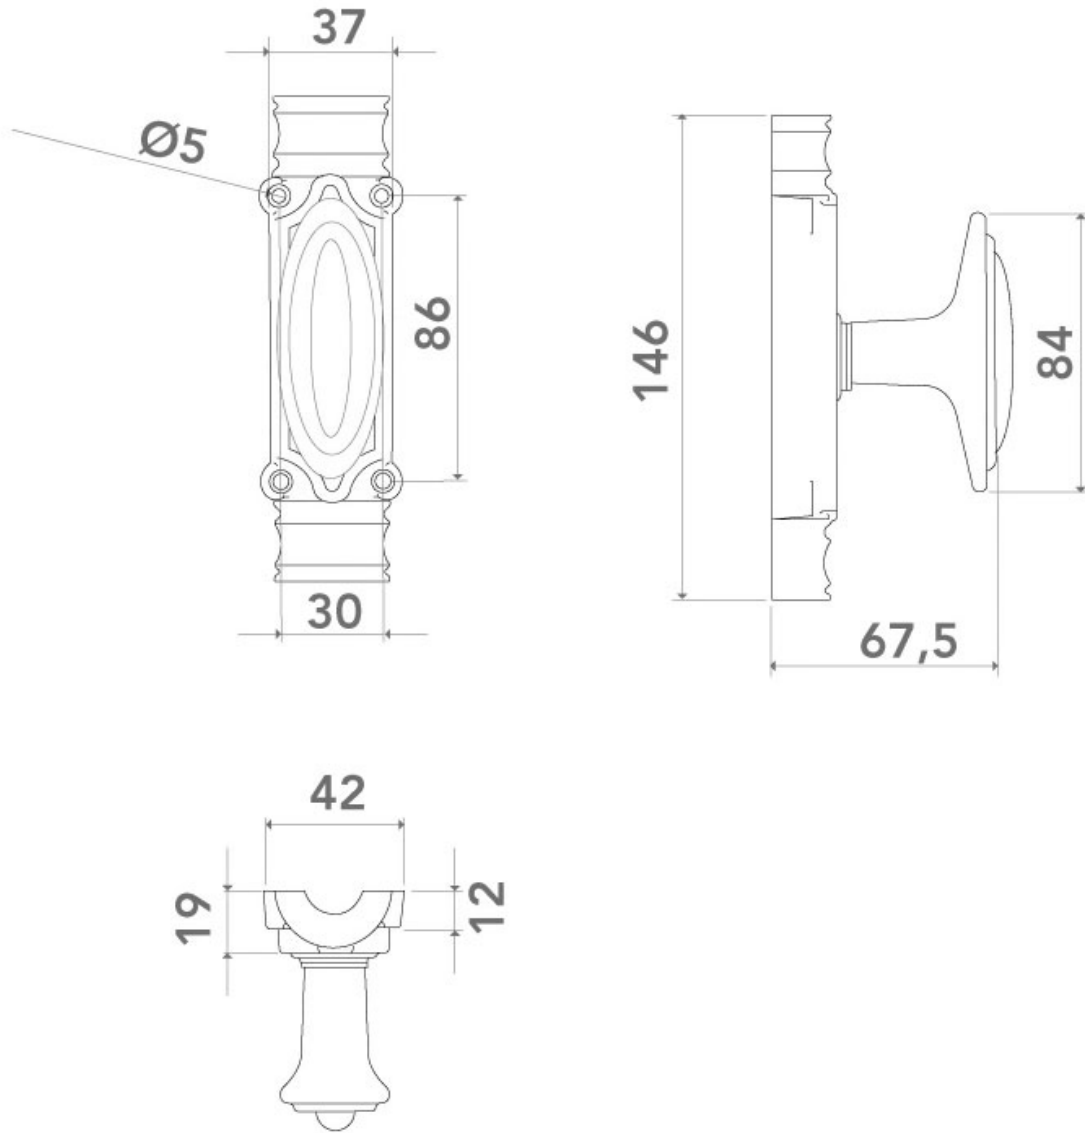

FAUSSE CRÉMONE 42MM BOUTON 84 GÂCHE + CHAPITEAU

ARINOV

<http://www.arena-quincaillerie.fr/fausse-cremone-42mm-bouton-76-bas-de-gachegache-chapiteau-p56968>

Tel : 02 43 94 64 64

Fax : 02 43 30 26 16

www.arena-quincaillerie.fr