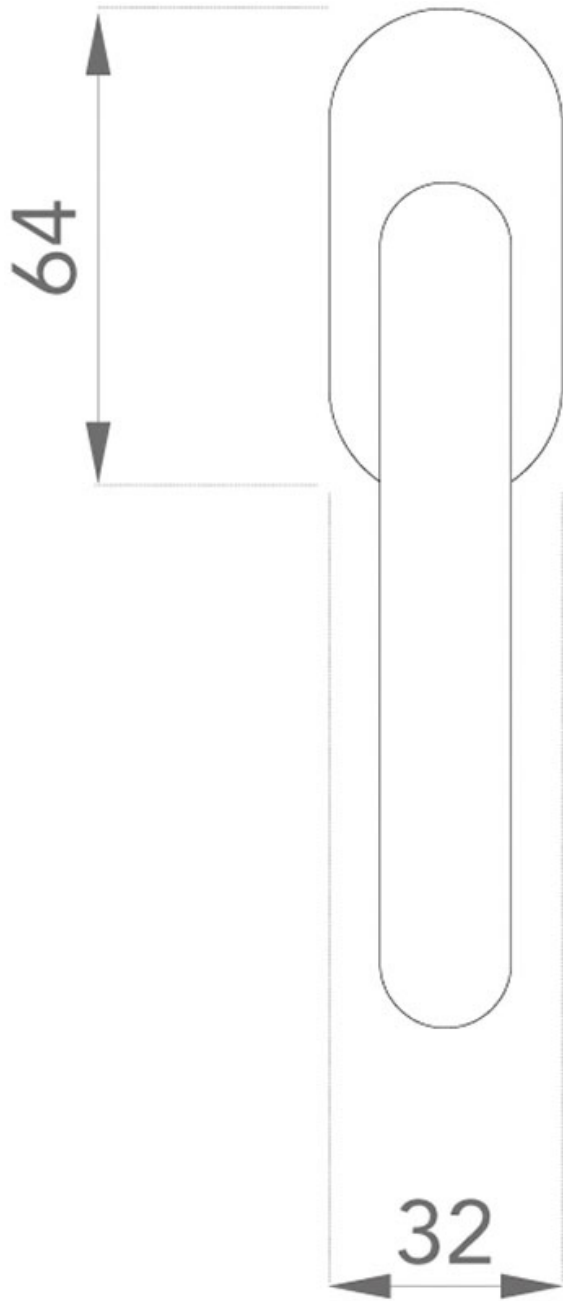

POIGNÉE DE FENÊTRE VALENTINA

GROEL

<https://www.arena-quincaillerie.fr/ensemble-de-porte-valentina-p54894>

Tel : 02 43 94 64 64

Fax : 02 43 30 26 16

www.arena-quincaillerie.fr