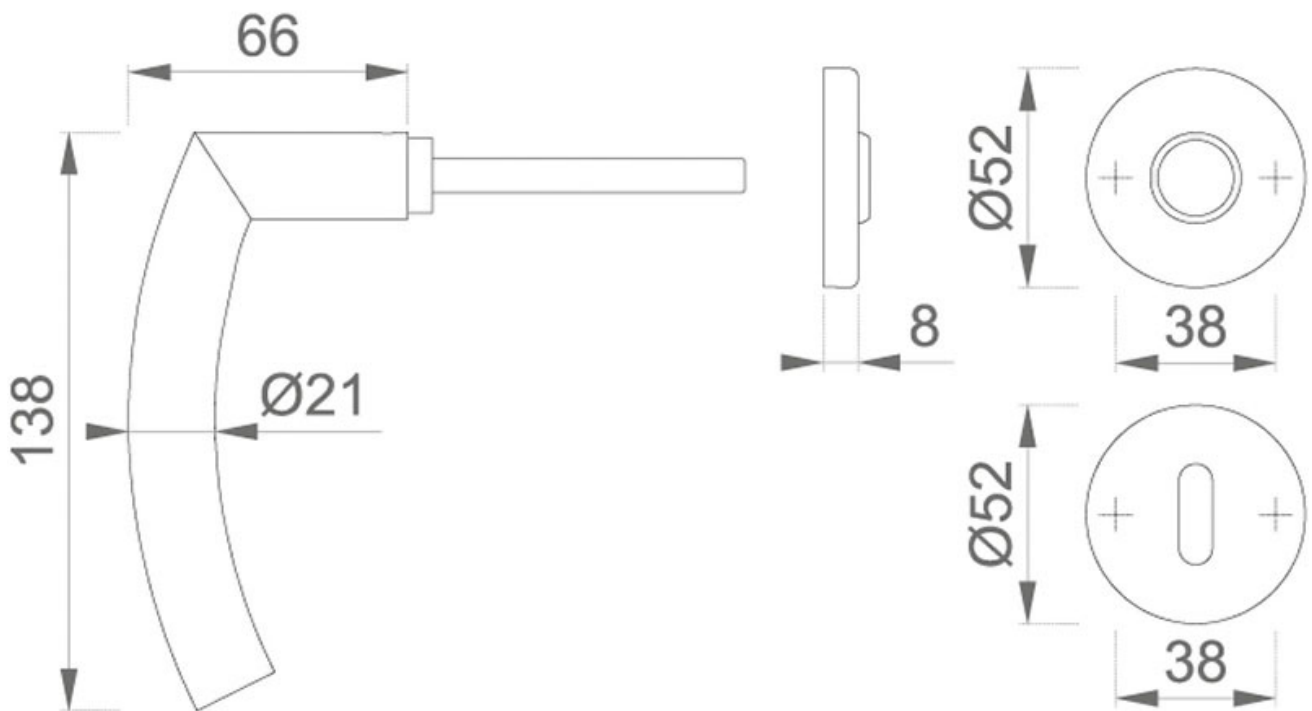

ENSEMBLE DE PORTE TRONDHEIM E1430Z/42K/42KS

HOPPE

<https://www.arena-quincaillerie.fr/ensemble-de-porte-trondheim-e1430z-42k-42ks-p54239>

Tel : 02 43 94 64 64

Fax : 02 43 30 26 16

www.arena-quincaillerie.fr