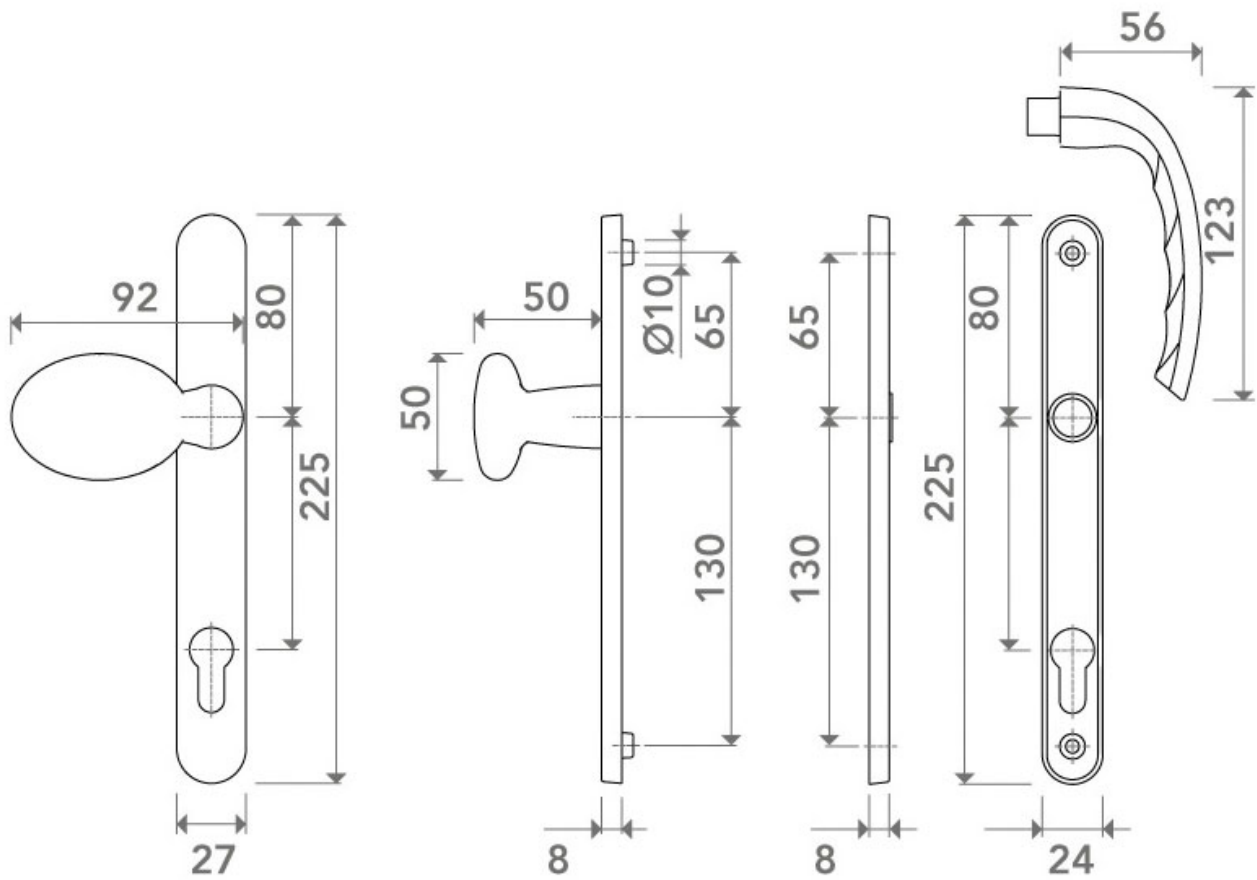

ENSEMBLE DE PORTE TOKYO M76G/300LM/3600LF/1710RH

HOPPE

<https://www.arena-quincaillerie.fr/ensemble-de-porte-tokyo-m76g300lm3600lf1710rh-p59512>

Tel : 02 43 94 64 64

Fax : 02 43 30 26 16

www.arena-quincaillerie.fr