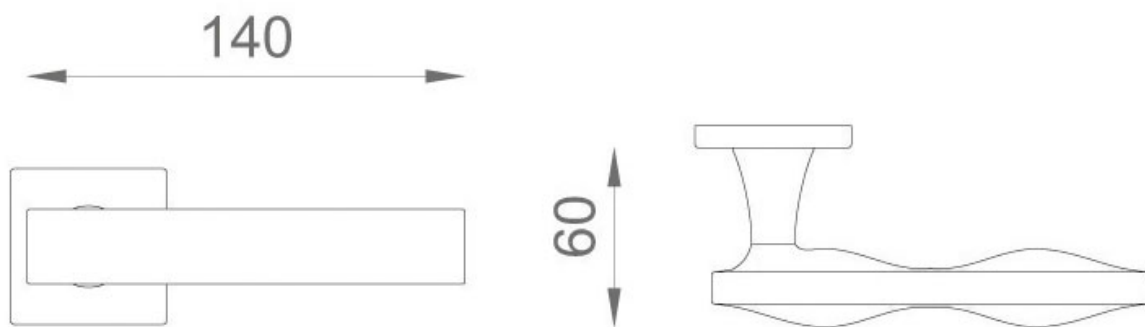

# ENSEMBLE DE PORTE SIKE 02

DND

**dnd**

<https://www.arena-quincaillerie.fr/ensemble-de-porte-sike-02-p54312>

Tel : 02 43 94 64 64

Fax : 02 43 30 26 16

[www.arena-quincaillerie.fr](http://www.arena-quincaillerie.fr)