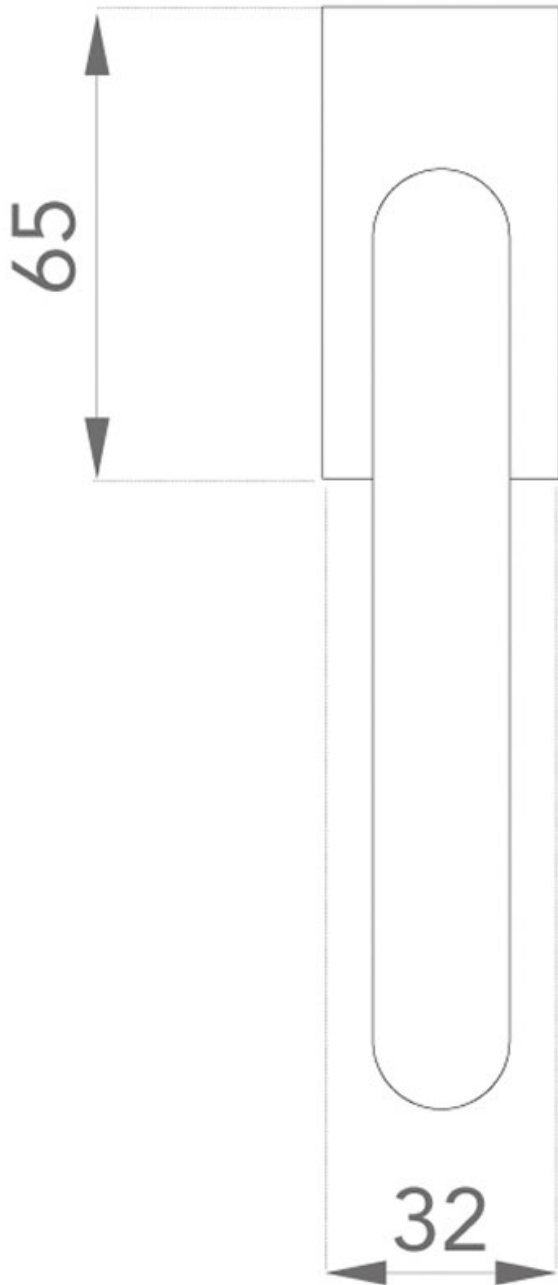

POIGNÉE DE FENÊTRE QUADRA

GROEL

<https://www.arena-quincaillerie.fr/ensemble-de-porte-quadra-p54890>

Tel : 02 43 94 64 64

Fax : 02 43 30 26 16

www.arena-quincaillerie.fr