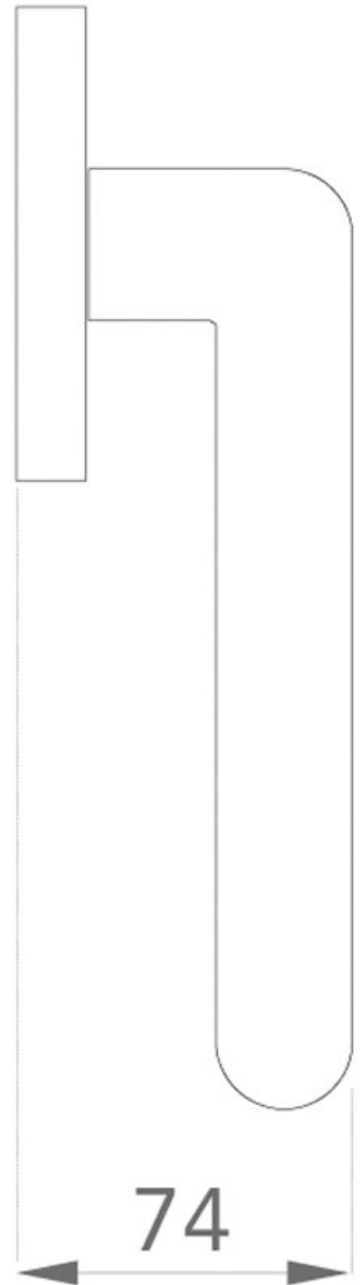

POIGNÉE DE FENÊTRE QUADRA

GROEL

<https://www.arena-quincaillerie.fr/ensemble-de-porte-quadra-p54890>

Tel : 02 43 94 64 64

Fax : 02 43 30 26 16

www.arena-quincaillerie.fr