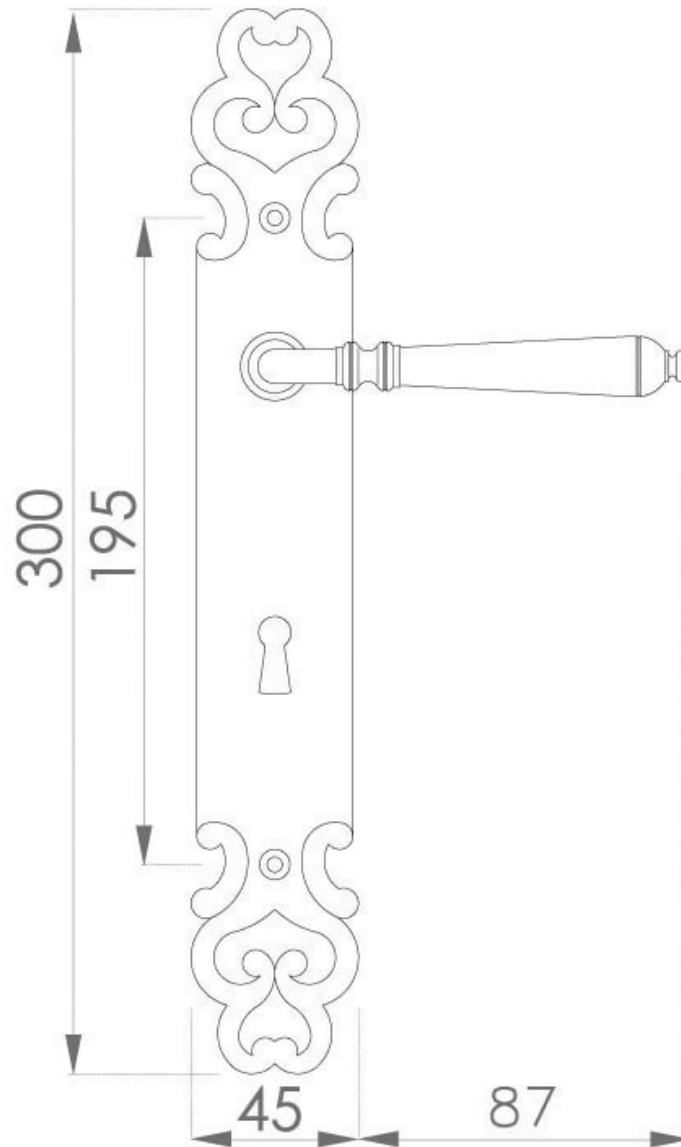

ENSEMBLE DE PORTE MANOIR LONG COL ET CÔTÉ OBLONG

BRIONNE

<https://www.arena-quincaillerie.fr/ensemble-de-porte-manoir-long-col-et-cote-oblong-p57084>

Tel : 02 43 94 64 64

Fax : 02 43 30 26 16

www.arena-quincaillerie.fr