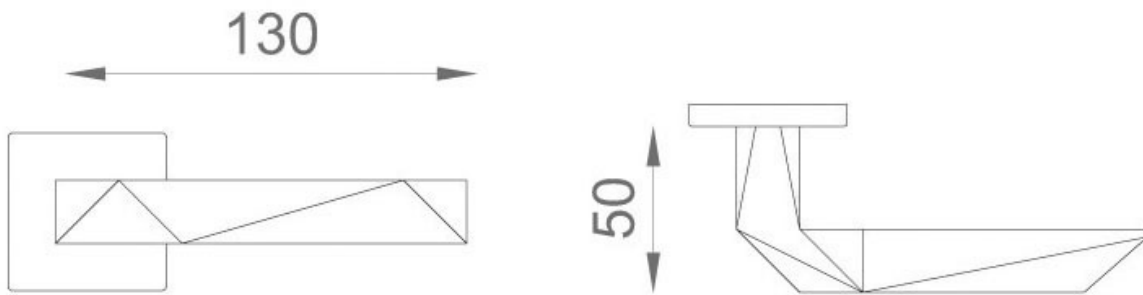

ENSEMBLE DE PORTE LUXURY 02 SUR ROSACE CARRÉE

DND

dnd

<https://www.arena-quincaillerie.fr/ensemble-de-porte-luxury-02-p54306>

Tel : 02 43 94 64 64

Fax : 02 43 30 26 16

www.arena-quincaillerie.fr