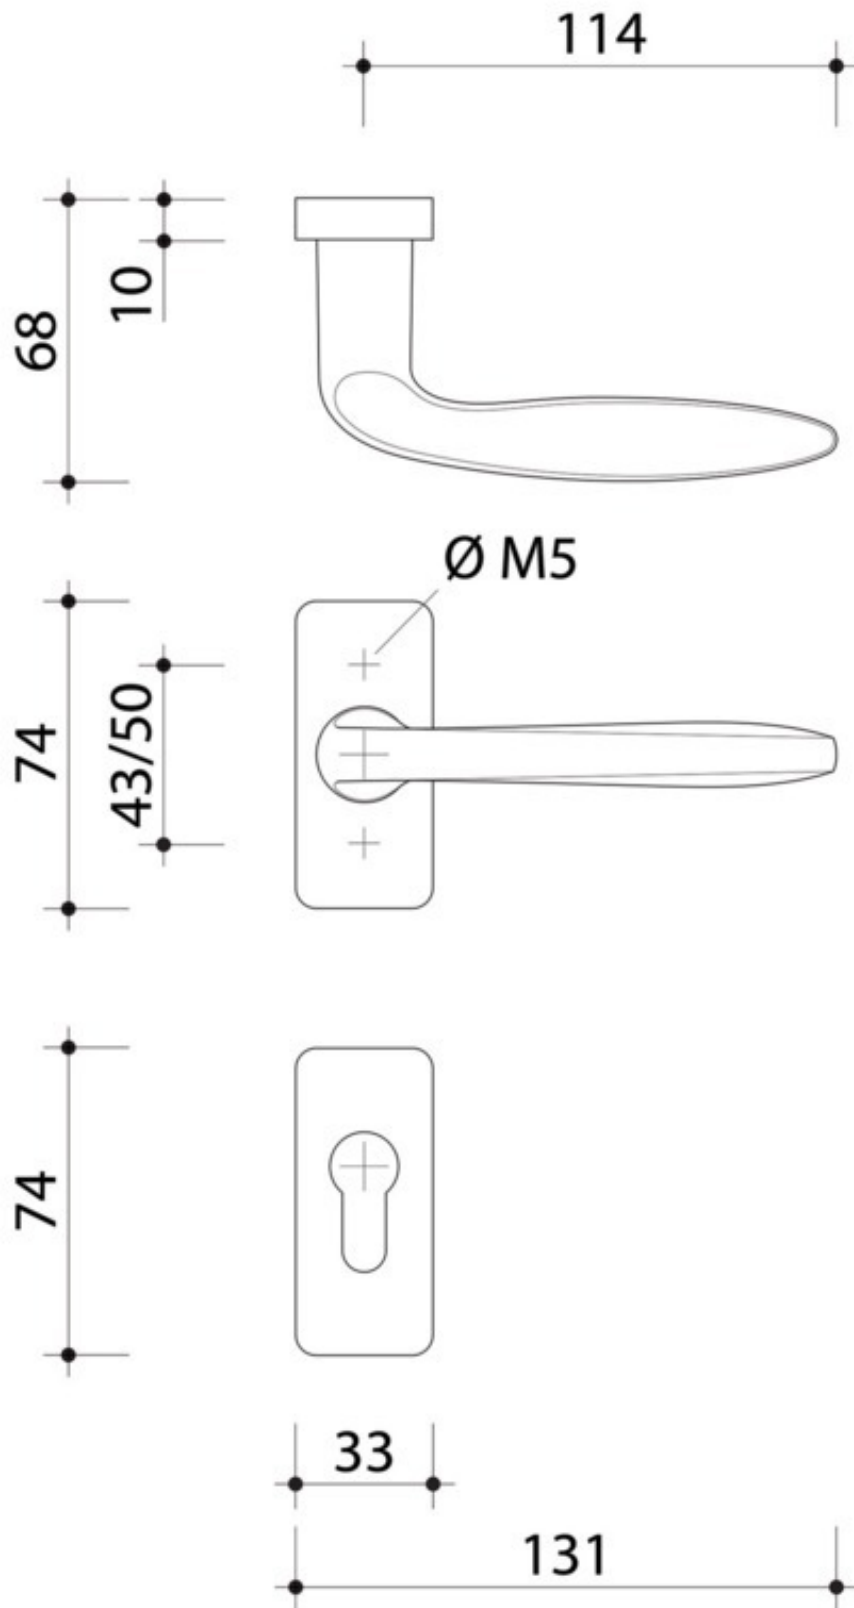

<http://www.arena-quincaillerie.fr/ensemble-de-porte-kobe-sur-rosace-50mm-p56202>

<http://www.arena-quincaillerie.fr/ensemble-de-porte-kobe-sur-rosace-50mm-p56202>