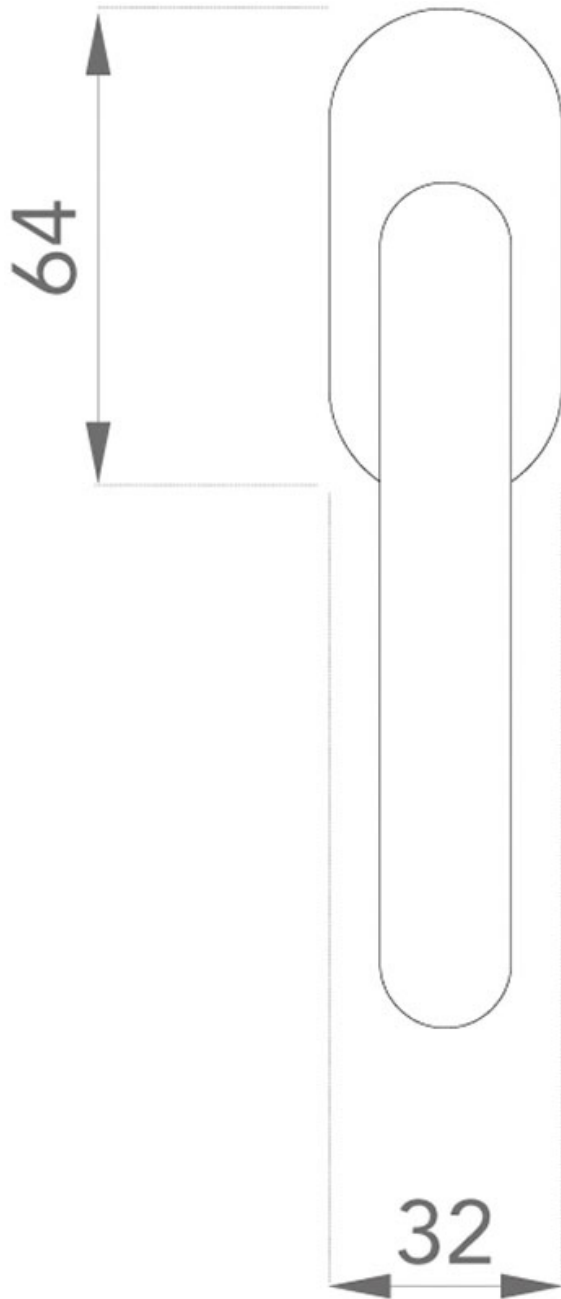

POIGNÉE DE FENÊTRE HÉLICE

GROEL

<https://www.arena-quincaillerie.fr/ensemble-de-porte-helice-p54885>

Tel : 02 43 94 64 64

Fax : 02 43 30 26 16

www.arena-quincaillerie.fr