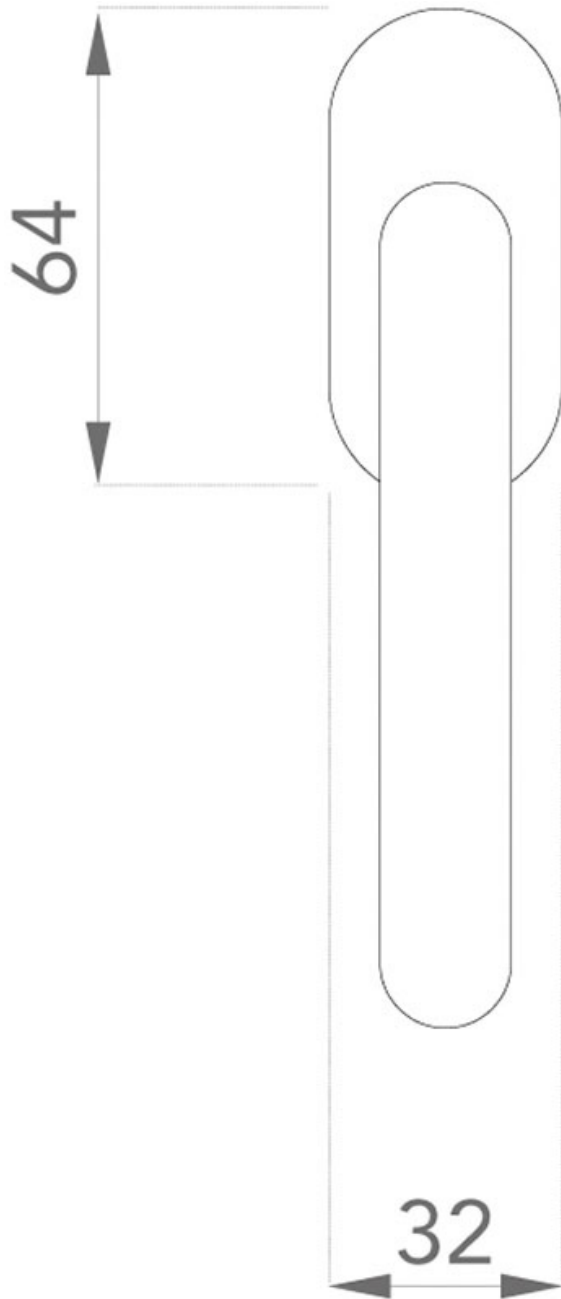

# POIGNÉE DE FENÊTRE FILA

GROEL

<https://www.arena-quincaillerie.fr/ensemble-de-porte-fila-p54884>

Tel : 02 43 94 64 64

Fax : 02 43 30 26 16

[www.arena-quincaillerie.fr](http://www.arena-quincaillerie.fr)