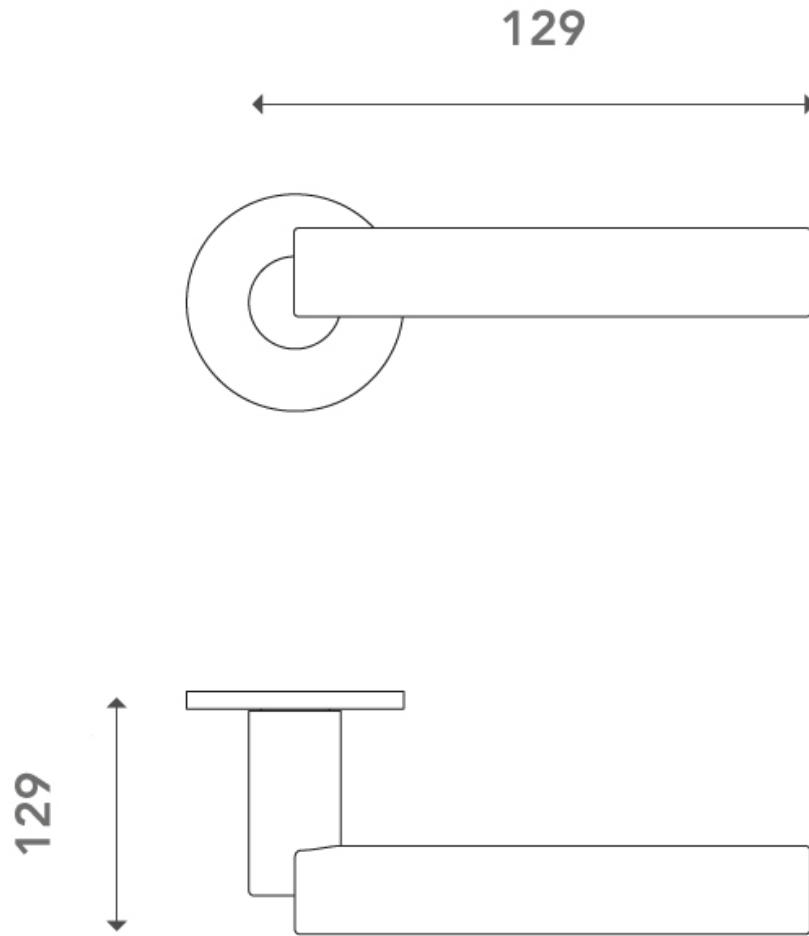

ENSEMBLE DE PORTE BOOLE SUR ROSACE RONDE

DND

dnd

<https://www.arena-quincaillerie.fr/ensemble-de-porte-boole-sur-rosace-ronde-p60823>

Tel : 02 43 94 64 64

Fax : 02 43 30 26 16

www.arena-quincaillerie.fr