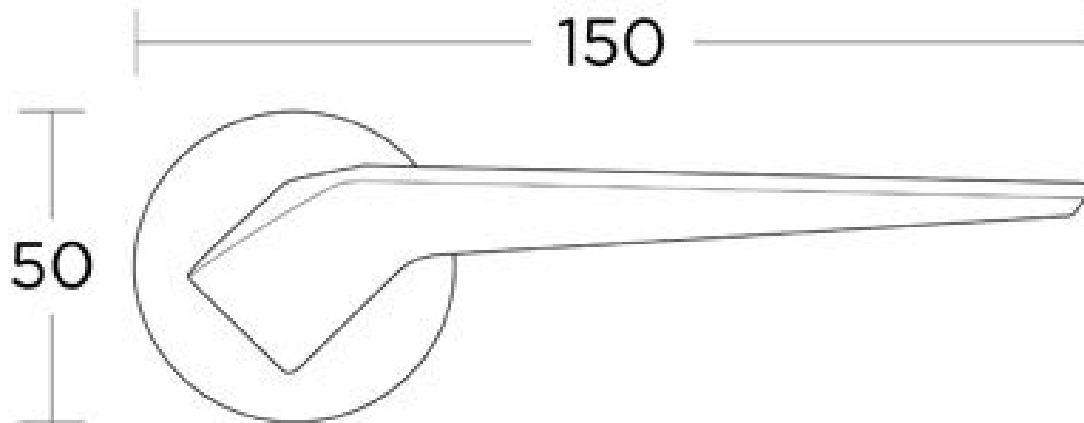

ENSEMBLE DE PORTE 2405

CONVEX

 **CONVEX**
HANDLES KNOBS DESIGN & PRODUCTION

<https://www.arena-quincaillerie.fr/ensemble-de-porte-2405-p60833>

Tel : 02 43 94 64 64

Fax : 02 43 30 26 16

www.arena-quincaillerie.fr