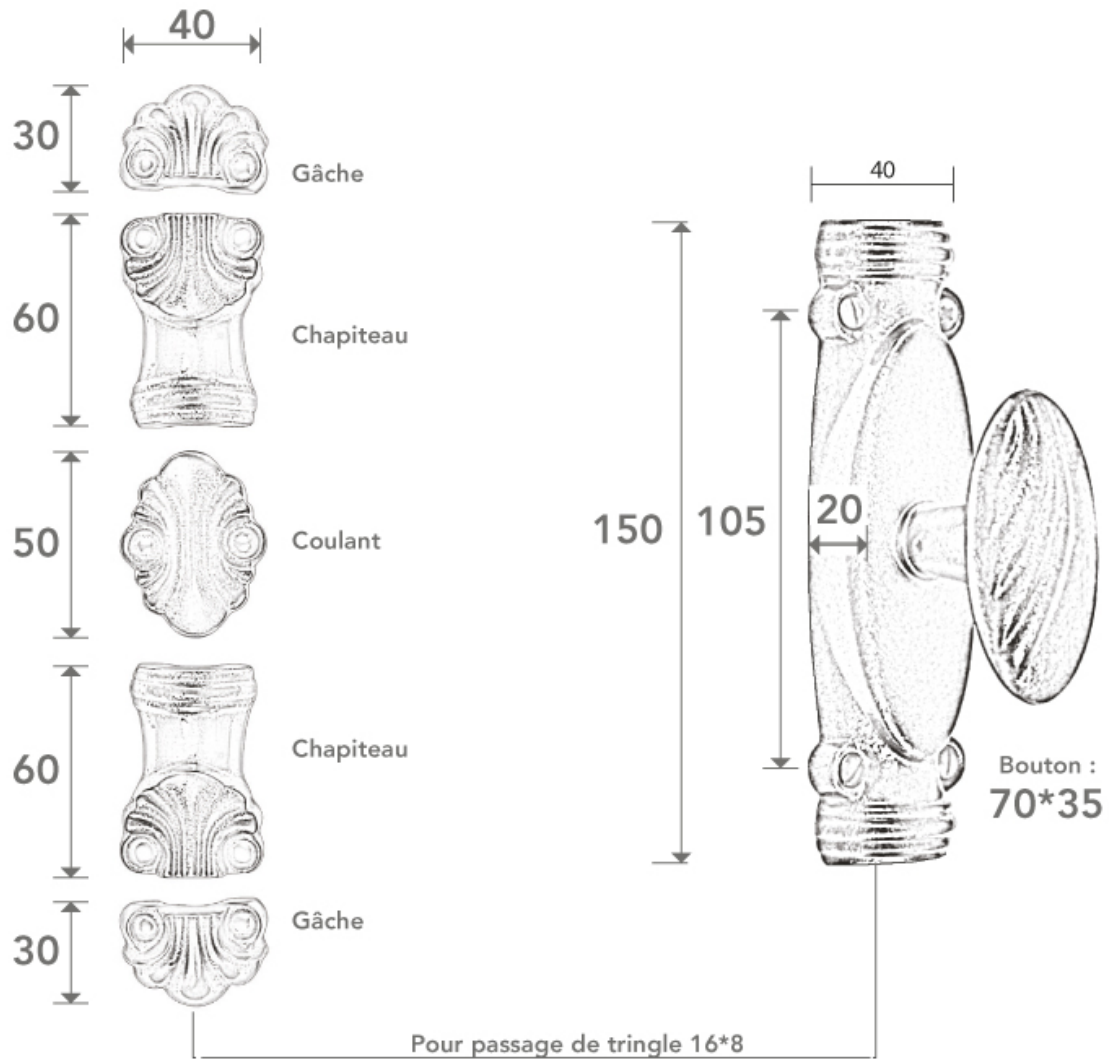

# CRÉMONE EN APPLIQUE BOUTON MODÈLE D

ROLLINGER

<https://www.arena-quincaillerie.fr/cremone-en-applique-bouton-modele-d-p60063>