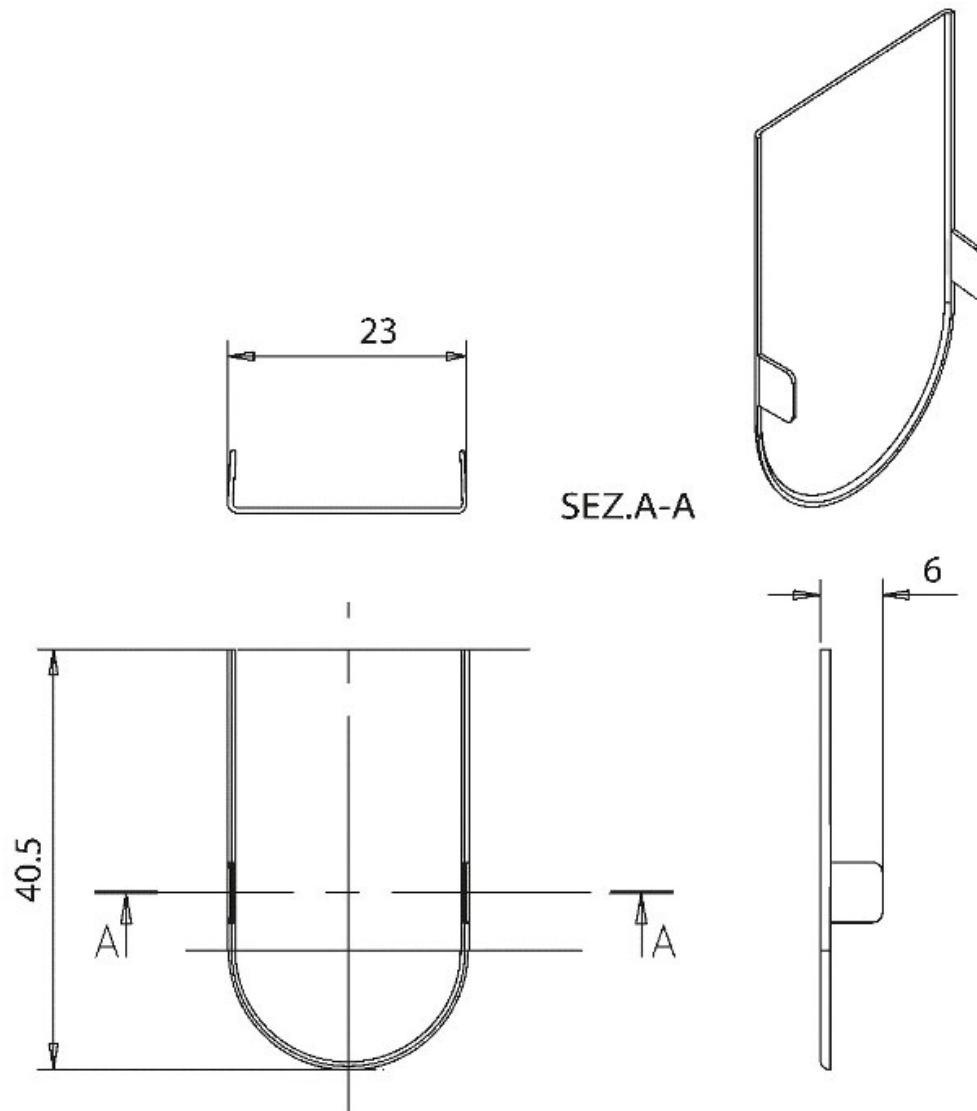

# CACHE POUR PAUMELLE INVISACTA 23MM

OTLAV

<http://www.arena-quincaillerie.fr/cache-pour-paumelle-invisacta-23mm-p58813>

Tel : 02 43 94 64 64

Fax : 02 43 30 26 16

[www.arena-quincaillerie.fr](http://www.arena-quincaillerie.fr)