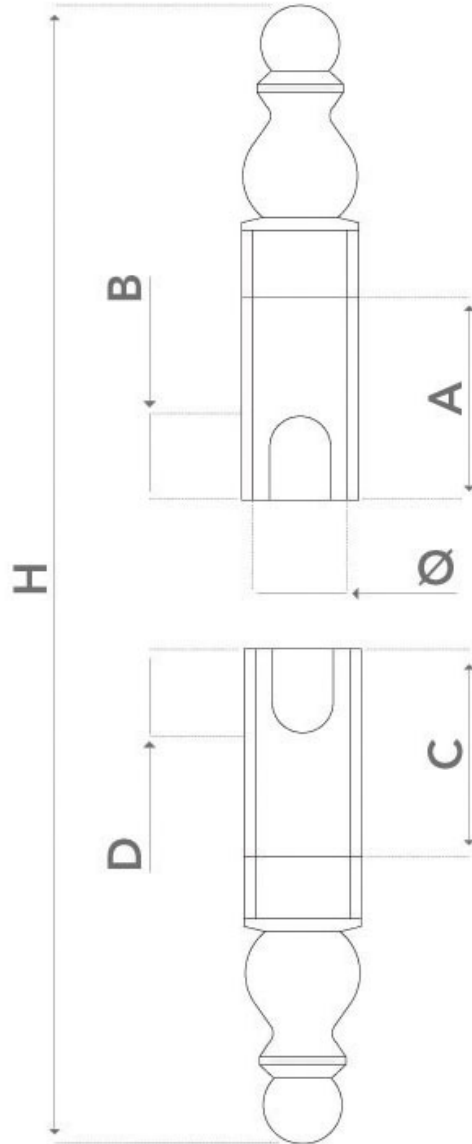

# CACHE FICHE LAITON TURLUPET RUSTIQUE D.15 (554L 4342 4342)

QUESDEVILLE

Quasdeville

<https://www.arena-quincaillerie.fr/cache-fiche-laiton-turlupet-rustique-d15--554l-4342-4342--p56308>

Tel : 02 43 94 64 64