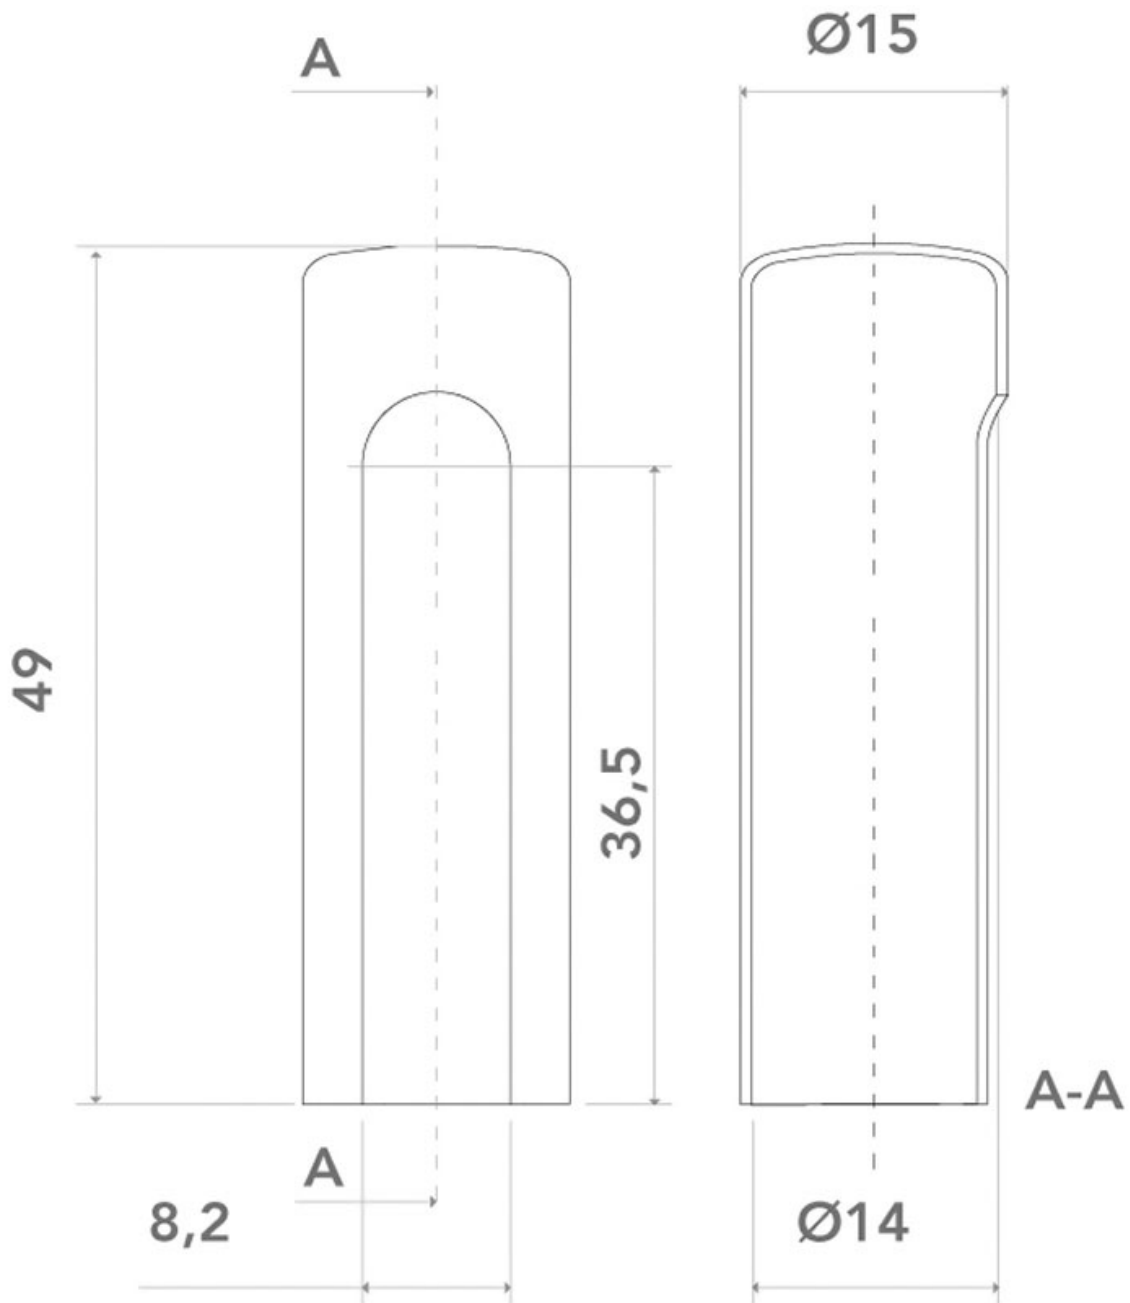

CACHE FICHE ALUMINIUM BOUT PLAT DESIGN D.15MM

OTLAV

<http://www.arena-quincaillerie.fr/cache-fiche-aluminium-bout-plat-design-d15mm-p56866>

Tel : 02 43 94 64 64

Fax : 02 43 30 26 16

www.arena-quincaillerie.fr