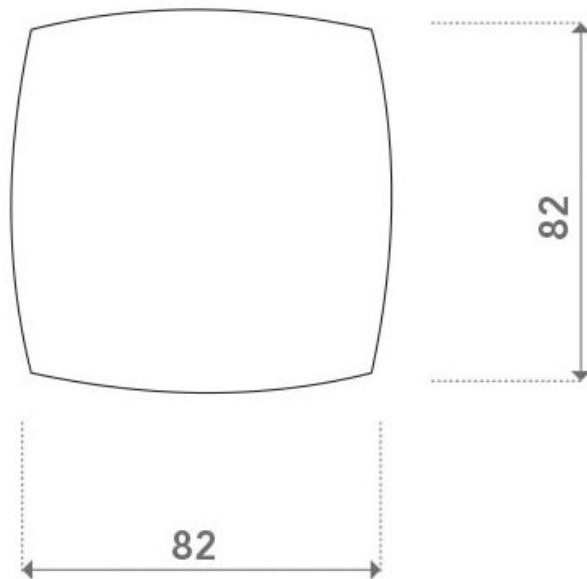

# BOUTON DE TIRAGE WIDE

GROEL

<https://www.arena-quincaillerie.fr/bouton-de-tirage-wide-p57841>

Tel : 02 43 94 64 64

Fax : 02 43 30 26 16

[www.arena-quincaillerie.fr](http://www.arena-quincaillerie.fr)