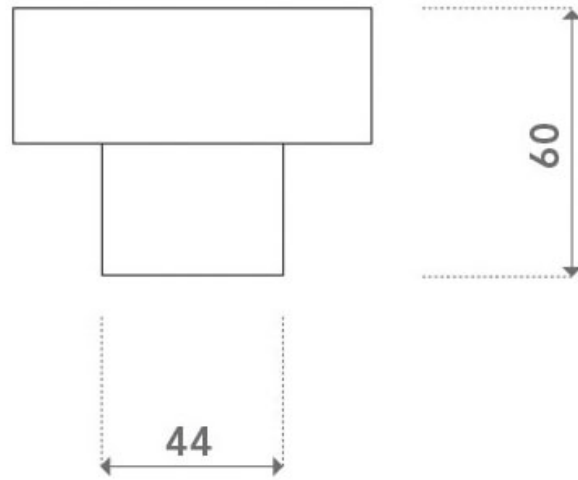

# BOUTON DE TIRAGE WIDE

GROEL

<https://www.arena-quincaillerie.fr/bouton-de-tirage-wide-p57841>

Tel : 02 43 94 64 64

Fax : 02 43 30 26 16

[www.arena-quincaillerie.fr](http://www.arena-quincaillerie.fr)