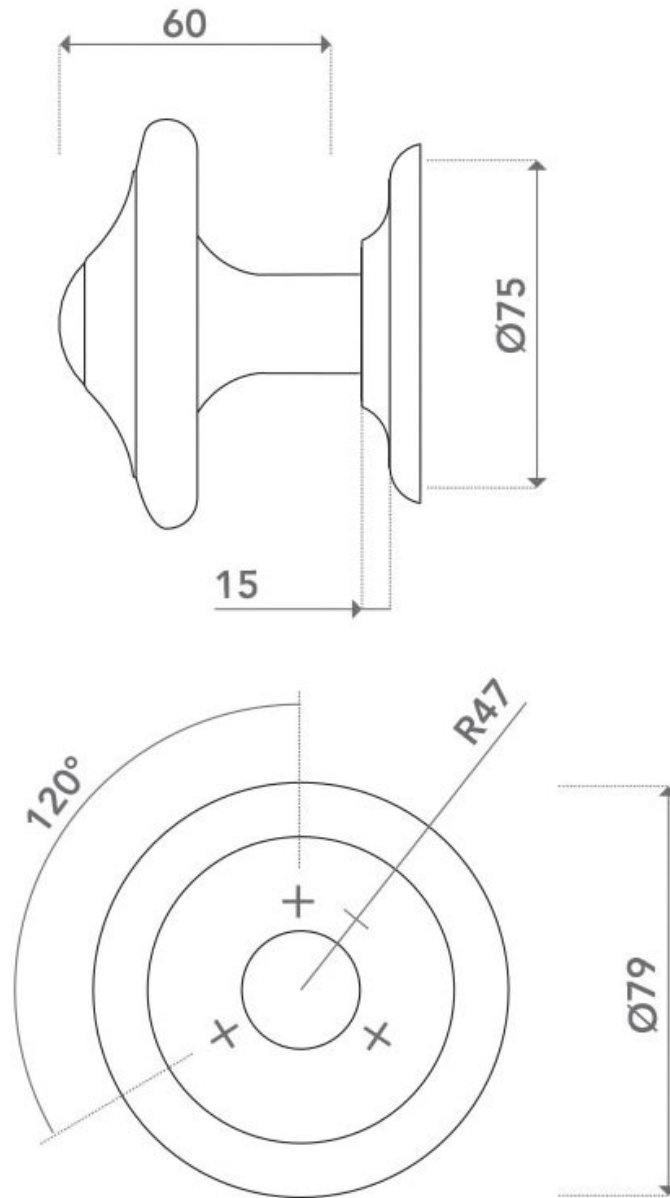

# BOUTON DE TIRAGE ELBA 880/80 (ALU)

HOPPE

<https://www.arena-quincaillerie.fr/bouton-de-tirage-880-p56156>

Tel : 02 43 94 64 64

Fax : 02 43 30 26 16

[www.arena-quincaillerie.fr](http://www.arena-quincaillerie.fr)