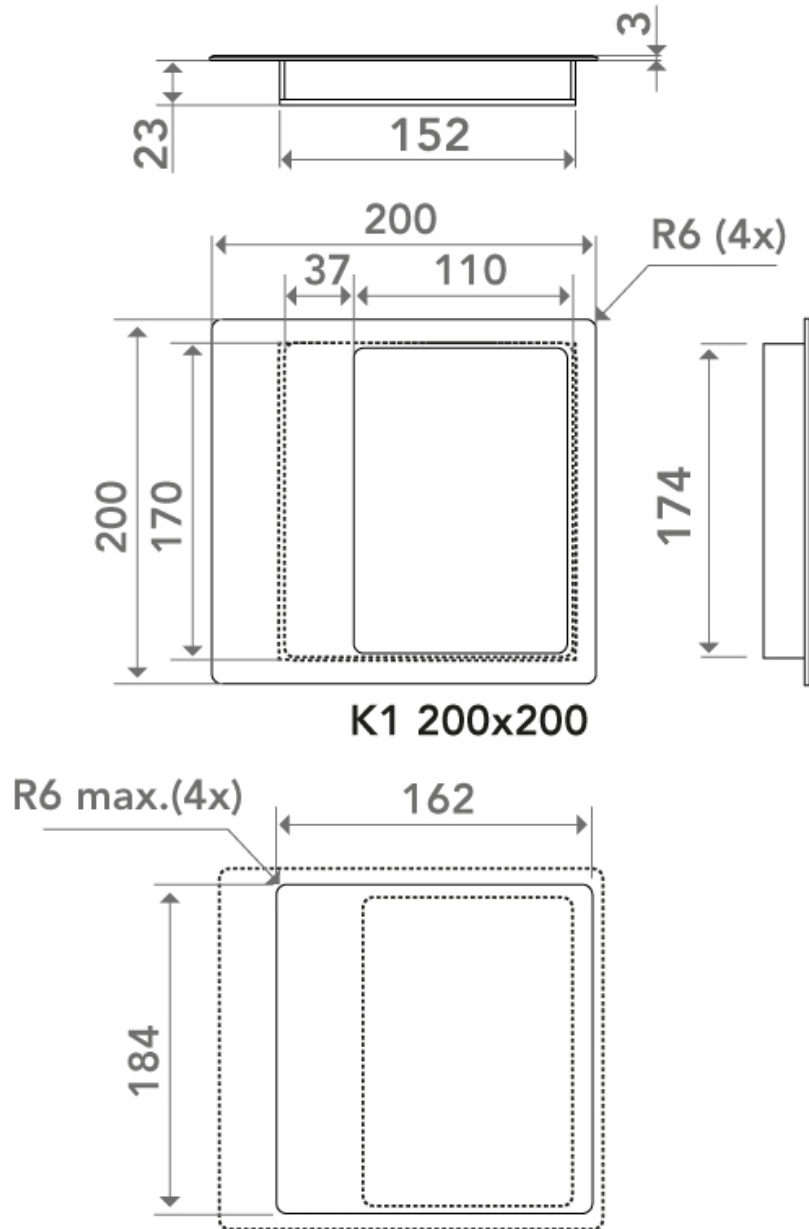

# BARRE DE TIRAGE K1 200X200

WALA

<https://www.arena-quincaillerie.fr/barre-de-tirage-k1-200x200-p61239>

Tel : 02 43 94 64 64

Fax : 02 43 30 26 16

[www.arena-quincaillerie.fr](http://www.arena-quincaillerie.fr)