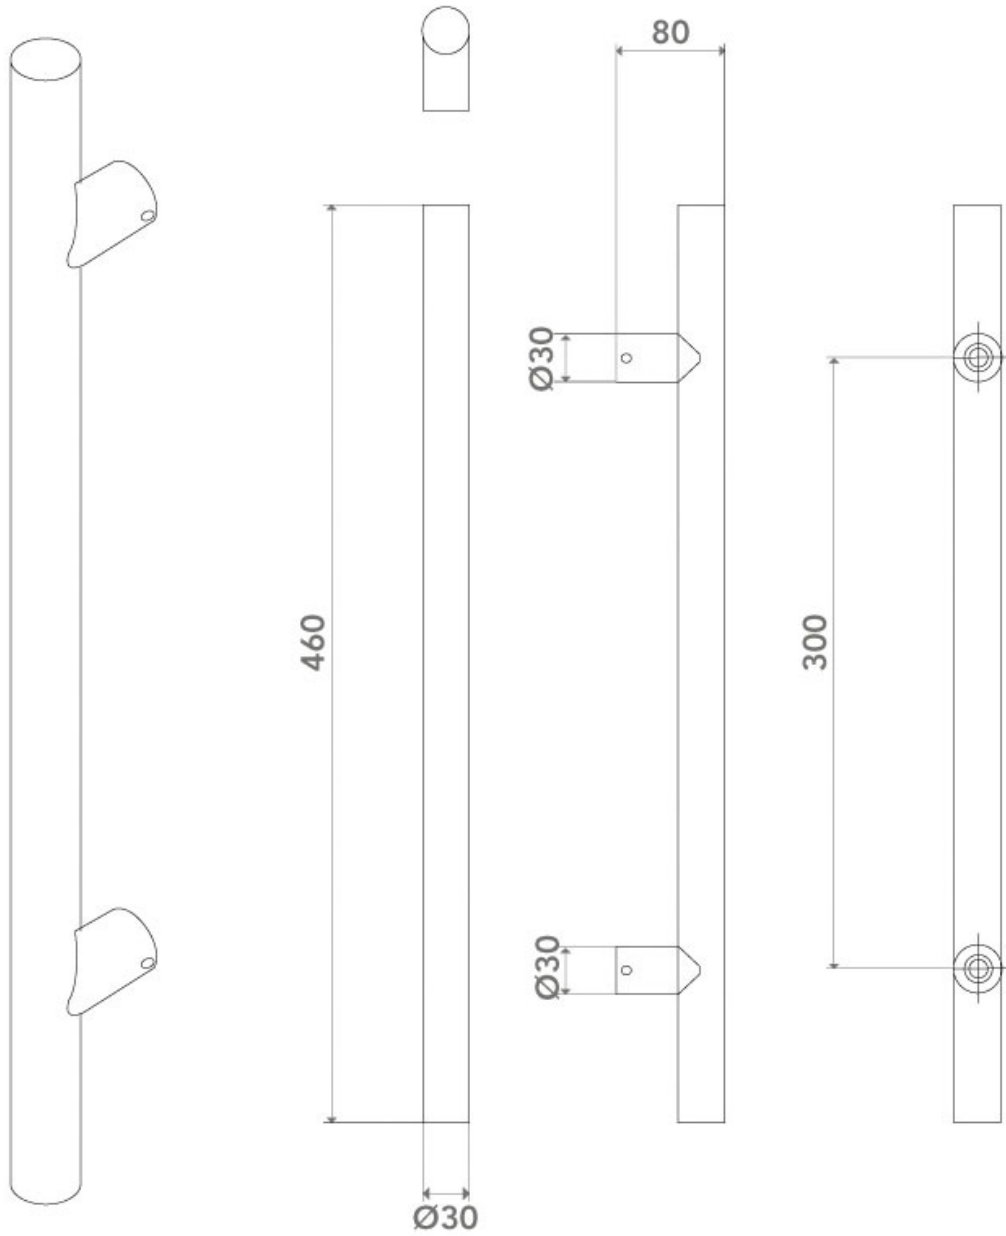

# BARRE DE TIRAGE FRANKFURT KD30

TROPEX

<https://www.arena-quincaillerie.fr/barre-de-tirage-frankfurt-kd30-p56588>

Tel : 02 43 94 64 64

Fax : 02 43 94 14 32

[www.arena-quincaillerie.fr](http://www.arena-quincaillerie.fr)