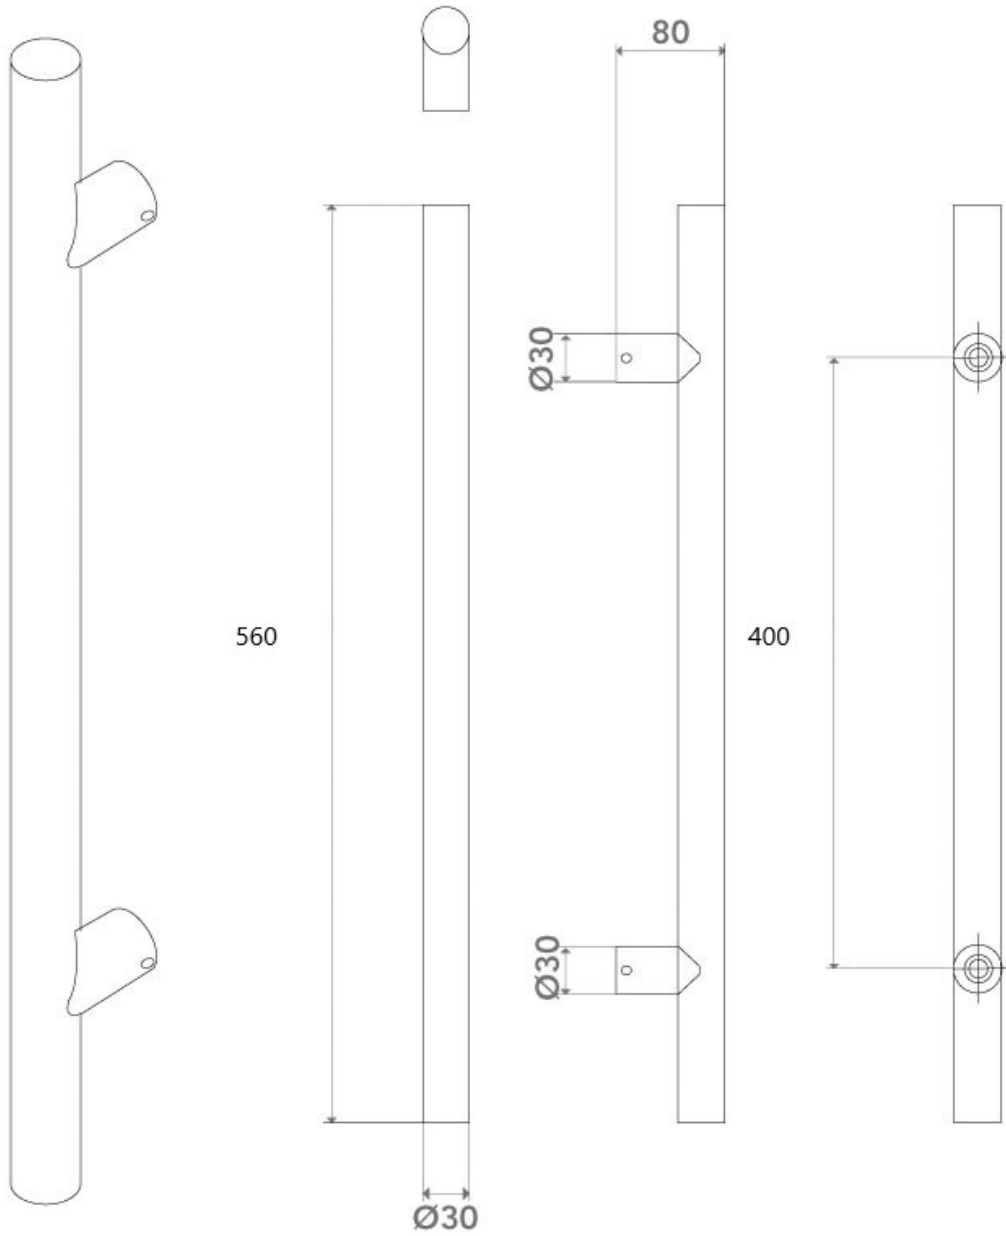

BARRE DE TIRAGE FRANKFURT KD30

TROPEX

<https://www.arena-quincaillerie.fr/barre-de-tirage-frankfurt-kd30-p56588>