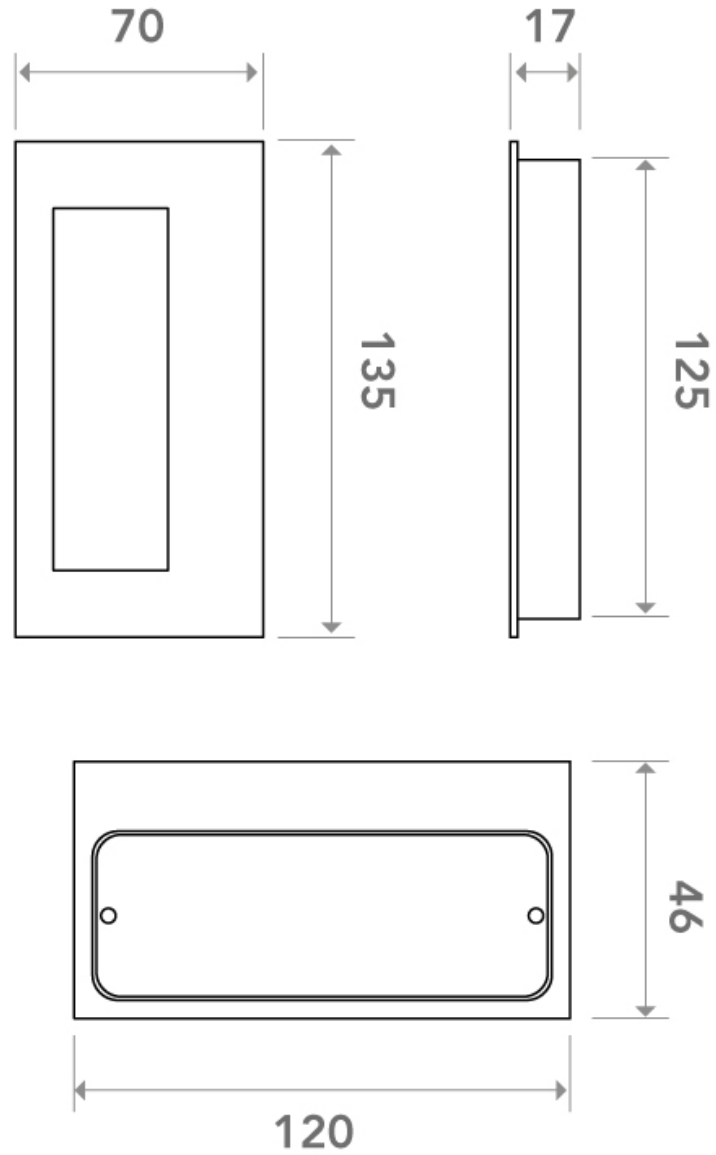

# BARRE DE TIRAGE ENCASTRÉE PUSH 400

JNF

<https://www.arena-quincaillerie.fr/barre-de-tirage-encastree-400-p61312>

Tel : 02 43 94 64 64

Fax : 02 43 30 26 16

[www.arena-quincaillerie.fr](http://www.arena-quincaillerie.fr)