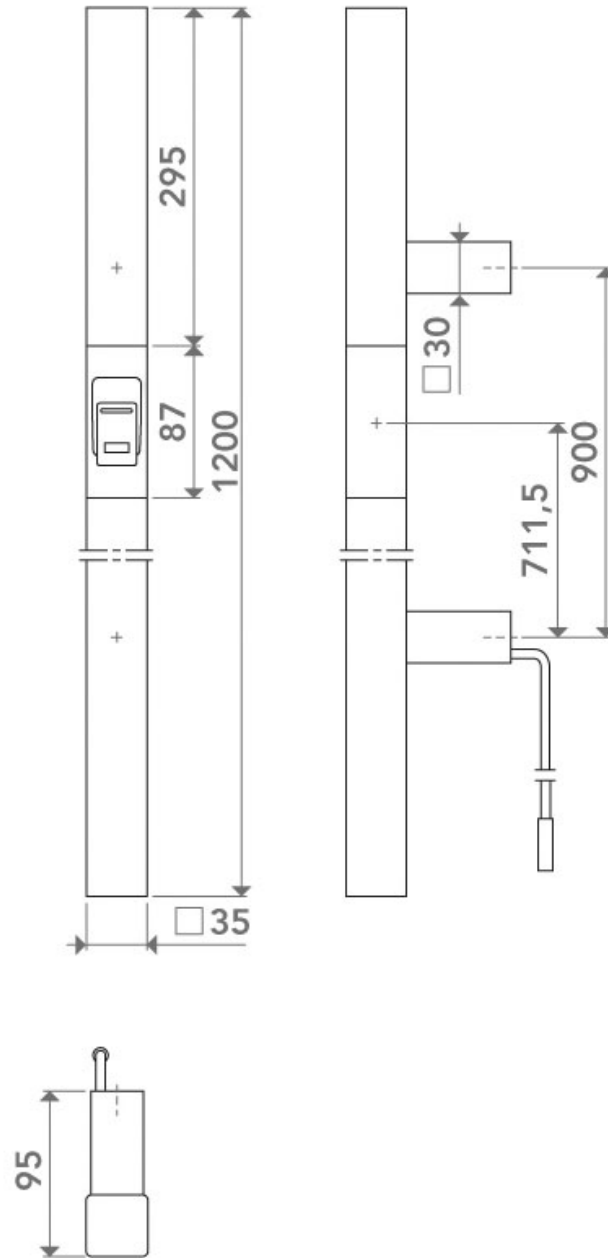

BARRE DE TIRAGE BIOMÉTRIQUE SUPPORT DROIT

HOPPE

<https://www.arena-quincaillerie.fr/barre-de-tirage-biometrique-support-droit-p58923>

Tel : 02 43 94 64 64

Fax : 02 43 30 26 16

www.arena-quincaillerie.fr