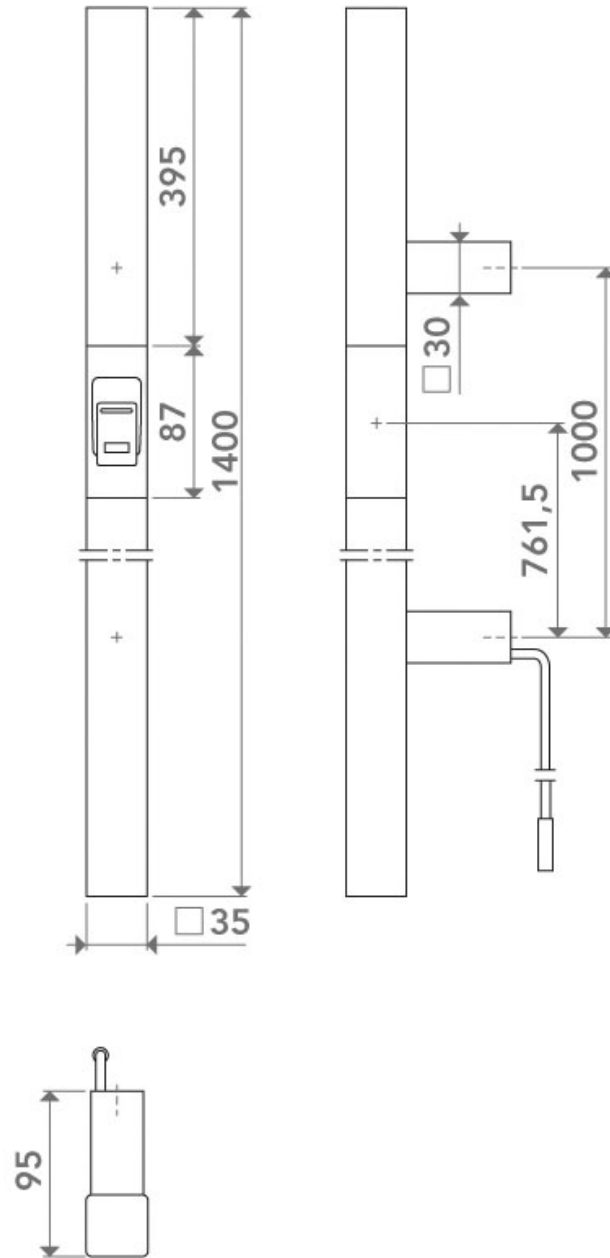

HOPPE

<https://www.arena-quincaillerie.fr/barre-de-tirage-biometrique-support-droit-p58923>

Tel : 02 43 94 64 64

Fax : 02 43 30 26 16

www.arena-quincaillerie.fr

BARRE DE TIRAGE BIOMÉTRIQUE SUPPORT DROIT

HOPPE