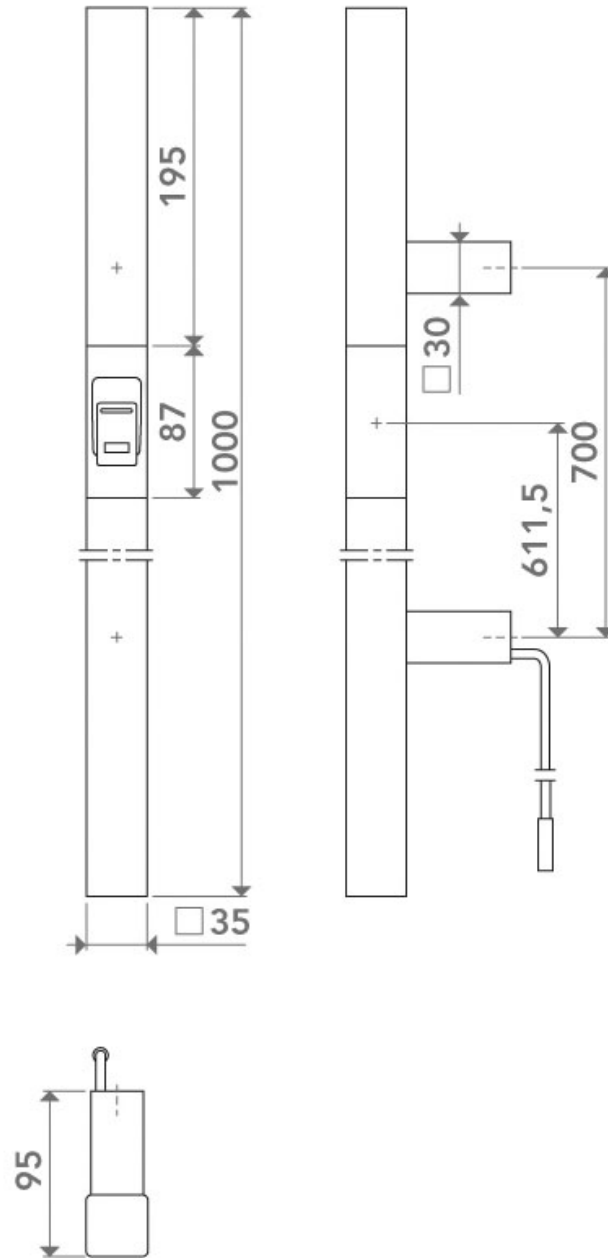

BARRE DE TIRAGE BIOMÉTRIQUE SUPPORT DROIT

HOPPE

<https://www.arena-quincaillerie.fr/barre-de-tirage-biometrique-support-droit-p58923>

Tel : 02 43 94 64 64

Fax : 02 43 30 26 16

www.arena-quincaillerie.fr

BARRE DE TIRAGE BIOMÉTRIQUE SUPPORT DROIT