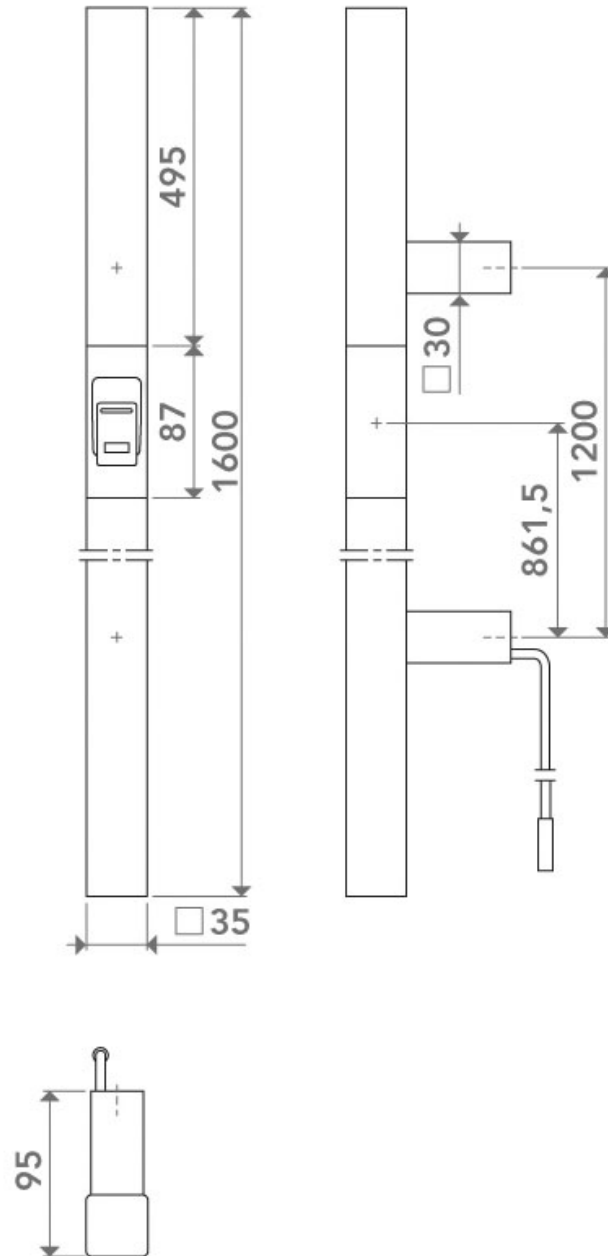

<https://www.arena-quincaillerie.fr/barre-de-tirage-biometrique-support-droit-p58923>

Tel : 02 43 94 64 64

Fax : 02 43 30 26 16

www.arena-quincaillerie.fr

BARRE DE TIRAGE BIOMÉTRIQUE SUPPORT DROIT

HOPPE

<https://www.arena-quincaillerie.fr/barre-de-tirage-biometrique-support-droit-p58923>